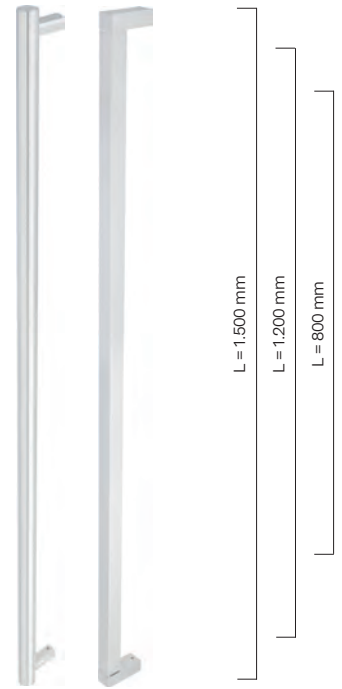

€ **2.699,-**

inkl. MwSt.

Top-Ausstattung im Aktionspreis enthalten

- ✓ Sicherheitsschloss mit 17-fach Verriegelung
- ✓ Maßbereich: B = 95 – 116 cm, H = 198 – 224 cm
- ✓ Exzellenter Wärmedämmwert: U_d -Wert = 1,2 W/(m²K)
- ✓ VSG-Verglasung für erhöhten Einbruchschutz
- ✓ Einseitig flügelüberdeckend
- ✓ Verdecktliegende Sicherheitsscharniere
- ✓ 3 Farben und 3 Gläser zur Auswahl
- ✓ 6 verschiedene Stoßgriffe zur Auswahl
- ✓ Edelstahl Innendrücker und Rosettenabdeckung
- ✓ NEU: Alle Modelle mit Nuten oder Edelstahl-Lisenen

ISO Klar

Matt Struktur
sandgestrahlt

Ornamentglas
Mastercarree

Sicherheitsausstattung

Die 17-Fach-Verriegelung bietet durch ihre Kombination aus Schwenkriegeln und Verschlussbolzen perfekten Schutz gegen Einbruch.

Aushebelsichere, verdecktliegende Sicherheitsscharniere

Edelstahl-Griffe

3 Griffstangen rund oder eckig mit geraden Stützen in 3 Längen

Mehr Zubehör gegen Aufpreis, z. B.

- ✓ Elektrischer Türöffner oder Fingerprint mit A-Öffner
- ✓ 3-fach-Automatikschloss
- ✓ Seitenteile und Oberlichter
- ✓ Beidseitig flügelüberdeckende Ausführung
- ✓ Diverse Farben, Griffe und Gläser
- ✓ Geprüfte Sicherheit (RC2)