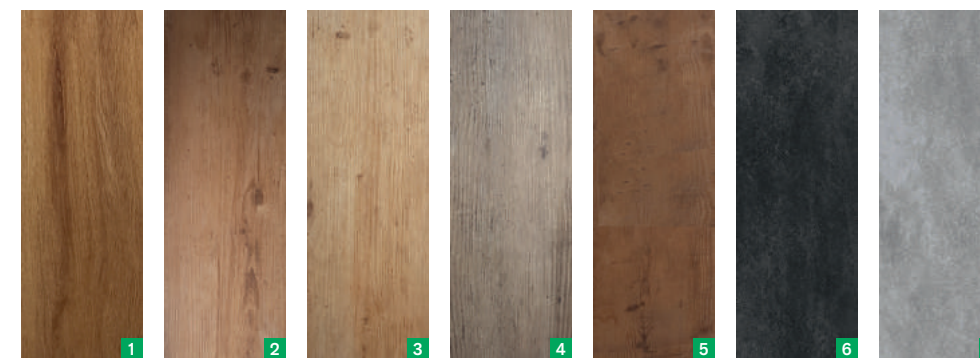

Designervinyl

Eigenschaften

- ✓ Designervinylboden auf HDF-Mittellage
- ✓ Nutzschrift: 0,3 mm
- ✓ Unilic-Verbindung
- ✓ Strapazierfähig, Beanspruchungsklasse 23/32
- ✓ Integrierte Trittschalldämmung
- ✓ Geeignet für Warmwasser-Fußbodenheizung
- ✓ Zu allen Böden auch passende Sockelleisten
- ✓ Passende Pflegeprodukte zu allen Bodenbelägen

Artikel-Nr.	Artikelbezeichnung, Format (B x L x H)	Aktionspreis je m²
(1629732)	1 KWG Designervinyl Eiche Rustik, R9, Unilic-Verbindung, mit integriertem Trittschall, 1.235 x 230 x 9,5 mm	€ 27,95
(1411285)	2 KWG Designervinyl Alte Birne, R9, Unilic-Verbindung, mit integriertem Trittschall, 900 x 300 x 9,8 mm	€ 29,95
(1525961)	3 KWG Designervinyl Edle Birne, R9, Unilic-Verbindung, mit integriertem Trittschall, 900 x 300 x 9,8 mm	€ 29,95
(1526072)	4 KWG Designervinyl Graue Birne, R9, Unilic-Verbindung, mit integriertem Trittschall, 900 x 300 x 9,8 mm	€ 29,95
(1577835)	5 KWG Designervinyl Antigua Lärche Old Style, R9, Unilic-Verbindung, mit integriertem Trittschall, 1.235 x 305 x 9,8 mm	€ 39,95
(1625729)	6 KWG Designervinyl Stone Cement Moro, R9, Unilic-Verbindung, mit integriertem Trittschall, 1.200 x 440 x 10,8 mm	€ 44,95
(1625727)	7 KWG Designervinyl Stone Cement Grey, R9, Unilic-Verbindung, mit integriertem Trittschall, 1.200 x 440 x 10,8 mm	€ 44,95