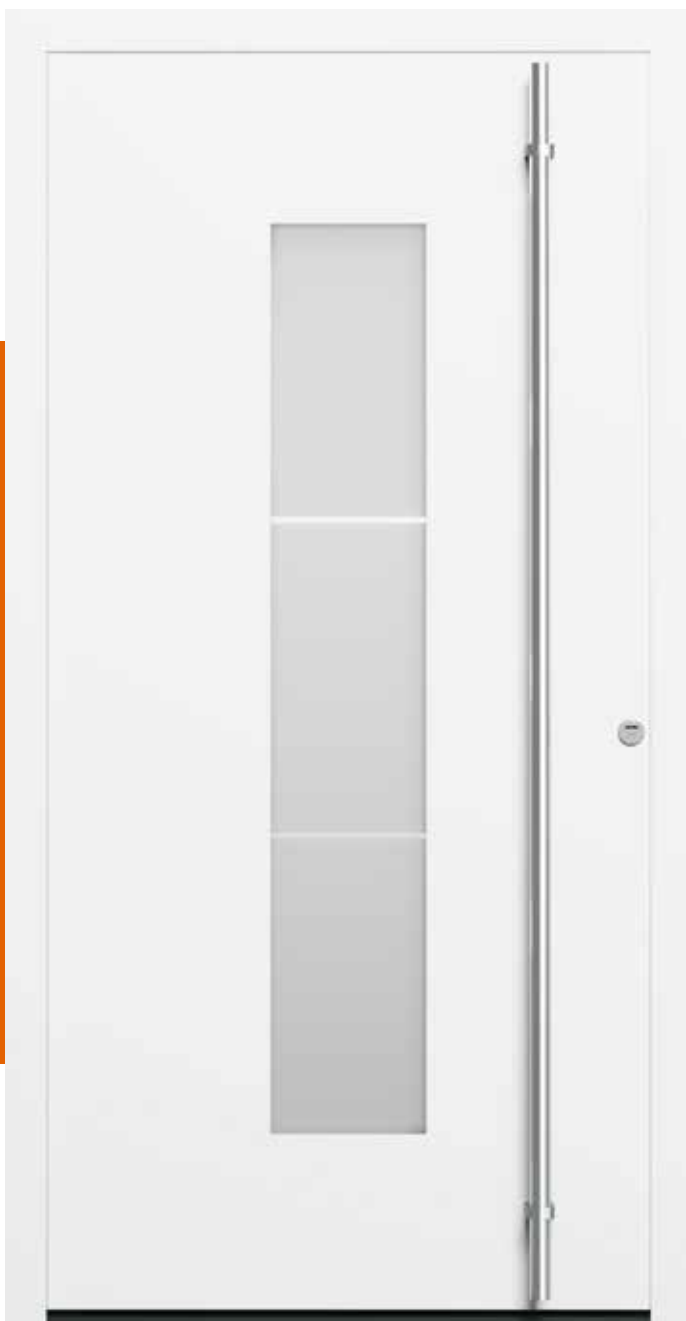

Preis: ab 3.749,- € (wie abgebildet)

Weitere Varianten und Ausführungen wie bspw. Farben, Beschläge und Zubehör finden Sie ab Seite 62.

Artikel 1643689

Einbruchhemmend nach
Sicherheitsklasse RC 3

Artikel 1643690