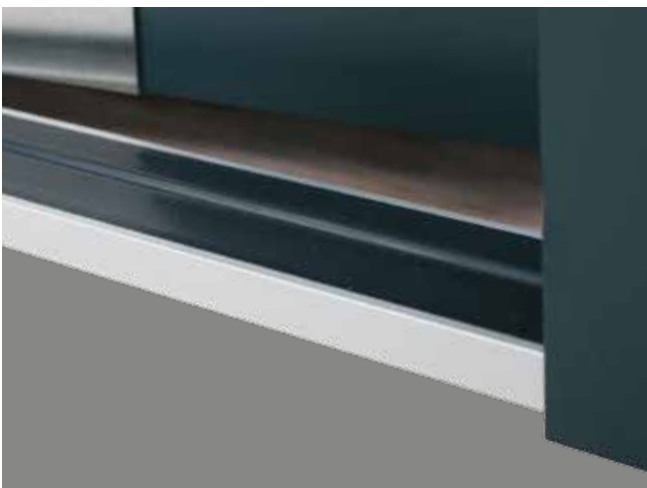

Doch die flügelüberdeckende Bauweise kann nicht nur äußerlich punkten – auch die inneren Werte überzeugen. So bietet ein Türblatt, das aus einem Guss gefertigt ist, natürlich bessere Wärmedämmwerte und hilft Ihnen auf diese Weise beim Sparen von Heizkosten. Die höhere Bautiefe flügelüberdeckender Türblätter sorgt zudem nicht nur für bessere Werte beim Schallschutz, sondern auch für mehr Einbruchsicherheit.

Unsere casafino Haustüren aus Holz werden standardmäßig in der beidseitig flügelüberdeckenden Bauart ausgeliefert. (Das Modell PORTIS P560 ist designbedingt einseitig flügelüberdeckend mit Sockelrahmen konstruiert.) Unsere Aluminium-Haustüren sind je nach Modell in ein- oder beidseitig flügelüberdeckender Bauart erhältlich.

Für eine zusätzliche Optimierung der Wärmedämmung kommen bei unseren casafino Haustüren grundsätzlich thermisch getrennte Bodenschwellen zum Einsatz, die nicht nur Regendichtheit garantieren, sondern auch Schutz gegen Tauwasser bieten.

Schwellenausführung bei Aluminiumtüren