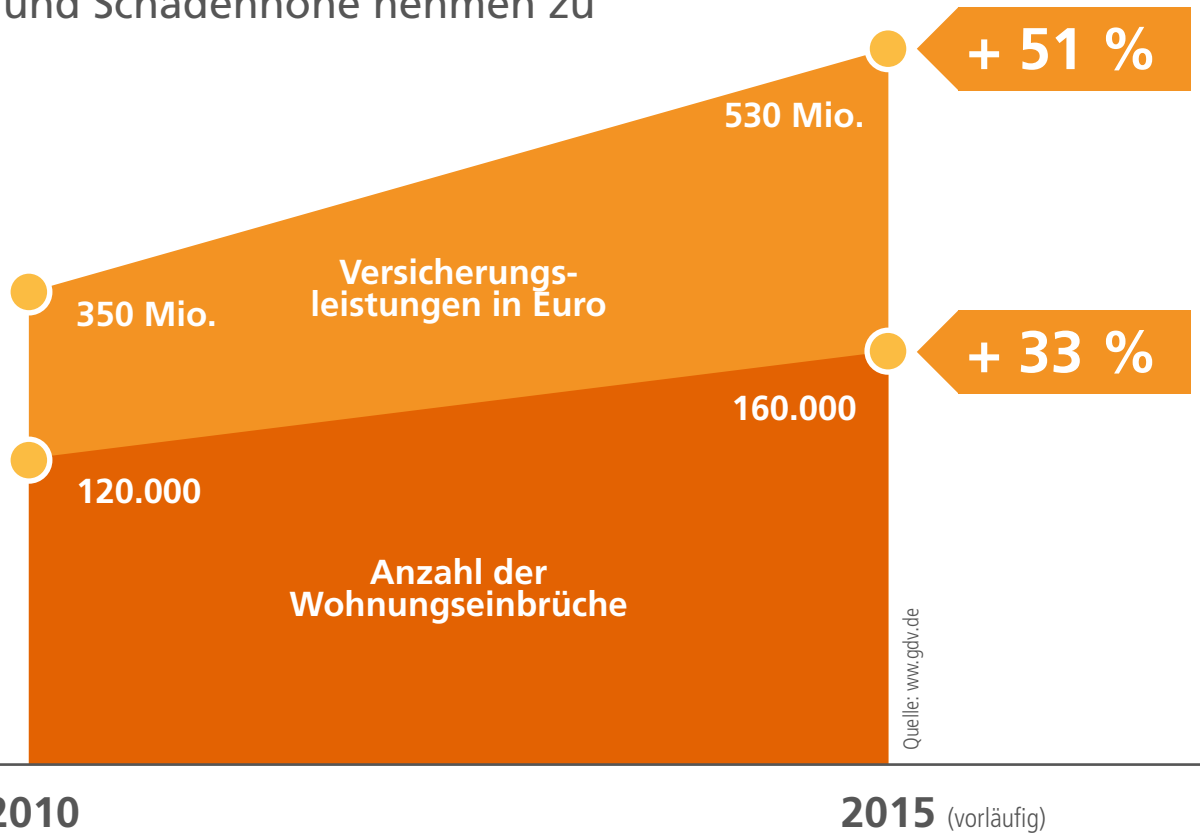

Einbruch-Bilanz 2015: Delikte und Schadenhöhe nehmen zu