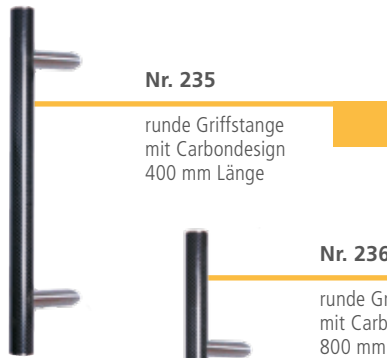

Nr. 660

runde Griffstange
mit schräger Befestigung
Edelstahl
400 mm Länge

Nr. 235

runde Griffstange
mit Carbondesign
400 mm Länge

Nr. 236

runde Griffstange
mit Carbondesign
800 mm Länge

Nr. 237

runde Griffstange
mit Carbondesign
1000 mm Länge