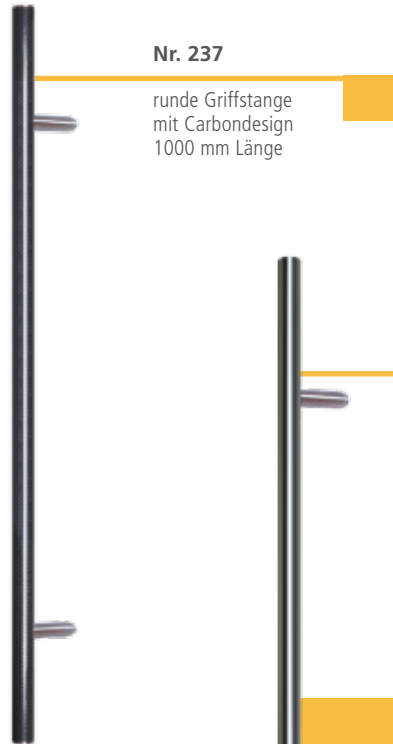

Nr. 660

runde Griffstange
mit schräger Befestigung
Edelstahl
400 mm Länge

Nr. 235

runde Griffstange
mit Carbondesign
400 mm Länge

Nr. 236

runde Griffstange
mit Carbondesign
800 mm Länge

Nr. 237

runde Griffstange
mit Carbondesign
1000 mm Länge

Nr. 685

runde Griffstange
mit schräger Befestigung
Edelstahl
1800 mm Länge

Nr. 670

runde Griffstange
mit schräger Befestigung
Edelstahl
1400 mm Länge

Nr. 671

runde Griffstange
mit schräger Befestigung
Edelstahl
800 mm Länge