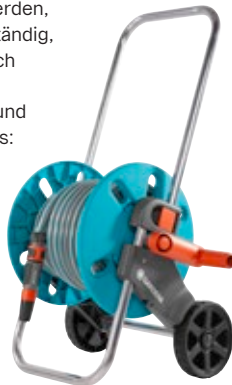

Sie sparen **25 %**

~~19,99~~

**14,99**

GARDENA

## Schlauchwagen-Set „AquaRoll S“

Mit abgewinkeltem Schlauchanschluss im Inneren der Trommel, große, stabile Kurbel, der Griff kann nach unten geschoben werden, Nachtropfstopp, frostbeständig, inkl. 20 m Classic Schlauch 13 mm (1/2") mit Original GARDENA Systemteilen und Spritze. Set bestehend aus: Schlauchwagen, Classic Schlauch, 1x Reinigungsspritze, 1x Wasserstop, 3x Schlauchverbinder, 2x Hahnverbinder, 1x Adapter. Art. Nr. 1718739