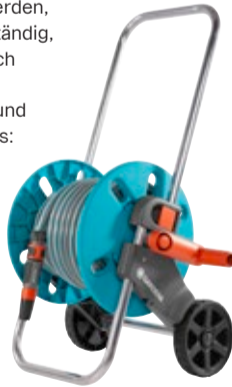

Sie sparen **25 %**

~~19,99~~

**14,99**

GARDENA

## Schlauchwagen-Set „AquaRoll S“

Mit abgewinkeltem Schlauchanschluss im Inneren der Trommel, große, stabile Kurbel, der Griff kann nach unten geschoben werden, Nachtropfstopp, frostbeständig, inkl. 20 m Classic Schlauch 13 mm (1/2") mit Original GARDENA Systemteilen und Spritze. Set bestehend aus: Schlauchwagen, Classic Schlauch, 1x Reinigungsspritze, 1x Wasserstop, 3x Schlauchverbinder, 2x Hahnverbinder, 1x Adapter. Art. Nr. 1718739