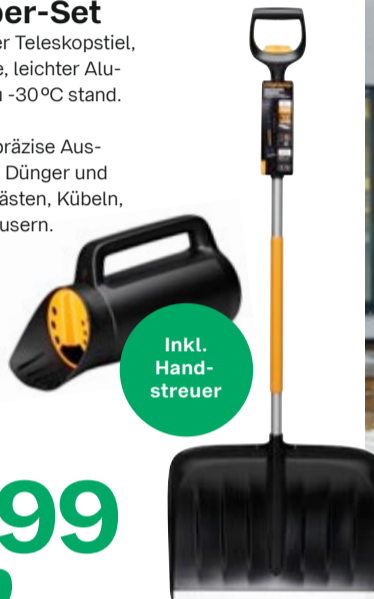

Schneeschieber-Set

Breiter Kopf, einstellbarer Teleskopstiel, verstärkte Schaufelkante, leichter Aluminiumschaft, hält bis zu -30°C stand.

Mit Handstreuer für die präzise Ausbringung von Sand, Salz, Dünger und vielem mehr in Blumenkästen, Kübeln, Beeten oder Gewächshäusern.

Art. Nr. 2069949

Sie sparen 30 %

~~49,99~~

34,99

Inkl. Handstreuer