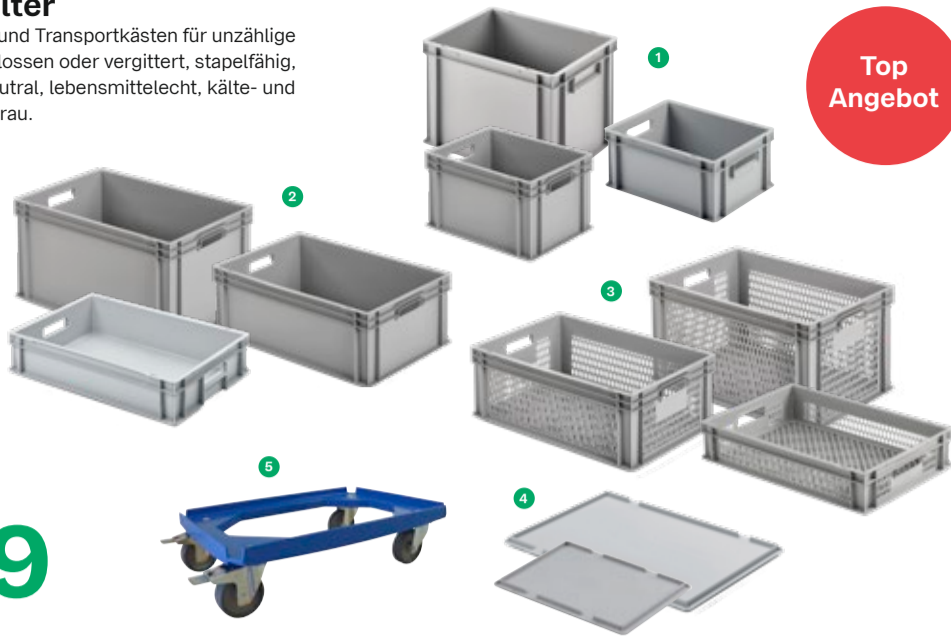

Sie sparen 20 %

~~4,99~~
3,99

Kunststoff-Behälter

Universelle Aufbewahrungs- und Transportkästen für unzählige Anwendungsbereiche, geschlossen oder vergittert, stapelfähig, geschmacks- und geruchsneutral, lebensmittelecht, kälte- und hitzebeständig, Farbe Silbergrau.