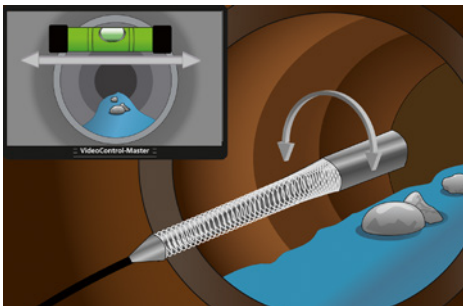

Laserliner®

PipeControl- LevelFlex Set

30 m
DOF 5...60 cm

Professionelles Video-Inspektionssystem mit Funktion zur Selbstnivellierung und wechselbarem Kamerakopf

Rev.0716

VideoControl-Master

- **Großes, hochauflösendes 5,0" Farbdisplay**
- **Integrierte Bild- und Videoaufnahmefunktion**
- Einstellbare, **digitale Zoomfunktion**
- **Bildrotation** in 90° Schritten
- **Bildvergleichsfunktion:** Vergleicht die aktuelle Aufnahme mit einem Referenzbild
- **Daten-Speicherung** auf SD-Karte, max. 16 GB
- USB 2.0 Schnittstelle
- Betrieb externer Monitore über **TV-Out Anschluss**
- **Mehrsprachiges On-Screen-Display**
- **Austauschbare Kameraeinheit**
- **Li-Ionen Akku** für bis zu 4h Dauerbetrieb
- **Wireless-Ready:** vorbereitet für kabellose Bildübertragung

PipeControl-LevelFlex-Camera

- **31 mm Kamerakopf** aus rostfreiem Edelstahl mit Wechseladapter zum Austausch des Kamerakopfes
- **Integrierte Selbstnivellierung** zur optimalen Ausrichtung der Kamera
- **Rückzug-Sicherung** durch **flexible Spiralfeder**
- Einstellbare, lichtstarke Objektbeleuchtung an der Kamera durch **12 Hochleistungs-LED's**
- **Robuste, aufstellbare Drehschindel** mit 30 m Kabellänge
- Stabiles, verstärktes Vorschubkabel (ø 6 mm) zur **präzisen und sicheren Kameraführung**

5,0" TFT Farbdisplay

Kamerakopf mit 12 Hochleistungs-LED's

Wechseladapter zum Austausch des Kamerakopfes

Halterung für VideoControl-Master

ARTIKEL	ARTIKEL-NR	EAN-CODE	VE
PipeControl-LevelFlex Set	084.134L	4 021563 691944	1