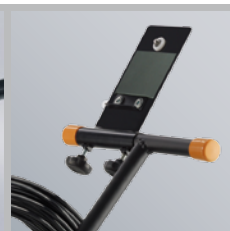

Laserliner®

PipeControl- LevelFlex Set

30 m
DOF 5...60 cm

Professionelles Video-Inspektionssystem mit Funktion zur Selbstnivellierung und wechselbarem Kamerakopf

Rev.0716

VideoControl-Master

- **Großes, hochauflösendes 5,0" Farbdisplay**
- **Integrierte Bild- und Videoaufnahmefunktion**
- Einstellbare, **digitale Zoomfunktion**
- **Bildrotation** in 90° Schritten
- **Bildvergleichsfunktion:** Vergleicht die aktuelle Aufnahme mit einem Referenzbild
- **Daten-Speicherung** auf SD-Karte, max. 16 GB
- USB 2.0 Schnittstelle
- Betrieb externer Monitore über **TV-Out Anschluss**
- **Mehrsprachiges On-Screen-Display**
- **Austauschbare Kameraeinheit**
- **Li-Ionen Akku** für bis zu 4h Dauerbetrieb
- **Wireless-Ready:** vorbereitet für kabellose Bildübertragung

PipeControl-LevelFlex-Camera

- **31 mm Kamerakopf** aus rostfreiem Edelstahl mit Wechseladapter zum Austausch des Kamerakopfes
- **Integrierte Selbstnivellierung** zur optimalen Ausrichtung der Kamera
- **Rückzug-Sicherung** durch **flexible Spiralfeder**
- Einstellbare, lichtstarke Objektbeleuchtung an der Kamera durch **12 Hochleistungs-LED's**
- **Robuste, aufstellbare Drehschindel** mit 30 m Kabellänge
- Stabiles, verstärktes Vorschubkabel (ø 6 mm) zur **präzisen und sicheren Kameraführung**

5,0" TFT Farbdisplay

Kamerakopf mit 12 Hochleistungs-LED's

Wechseladapter zum Austausch des Kamerakopfes

Halterung für VideoControl-Master

ARTIKEL	ARTIKEL-NR	EAN-CODE	VE
PipeControl-LevelFlex Set	084.134L	4 021563 691944	1