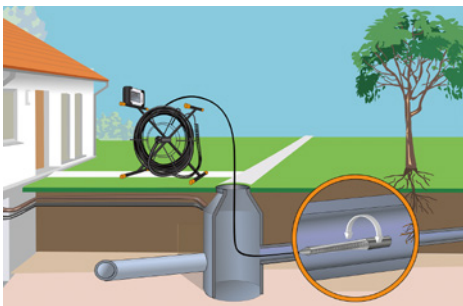

Laserliner®

PipeControl- LevelFlex Set

30 m
DOF 5...60 cm

Professionelles Video-Inspektionssystem mit Funktion zur Selbstnivellierung und wechselbarem Kamerakopf

Rev.0716

VideoControl-Master

- **Großes, hochauflösendes 5,0" Farbdisplay**
- **Integrierte Bild- und Videoaufnahmefunktion**
- Einstellbare, **digitale Zoomfunktion**
- **Bildrotation** in 90° Schritten
- **Bildvergleichsfunktion:** Vergleicht die aktuelle Aufnahme mit einem Referenzbild
- **Daten-Speicherung** auf SD-Karte, max. 16 GB
- USB 2.0 Schnittstelle
- Betrieb externer Monitore über **TV-Out Anschluss**
- **Mehrsprachiges On-Screen-Display**
- **Austauschbare Kameraeinheit**
- **Li-Ionen Akku** für bis zu 4h Dauerbetrieb
- **Wireless-Ready:** vorbereitet für kabellose Bildübertragung

PipeControl-LevelFlex-Camera

- **31 mm Kamerakopf** aus rostfreiem Edelstahl mit Wechseladapter zum Austausch des Kamerakopfes
- **Integrierte Selbstnivellierung** zur optimalen Ausrichtung der Kamera
- **Rückzug-Sicherung** durch **flexible Spiralfeder**
- Einstellbare, lichtstarke Objektbeleuchtung an der Kamera durch **12 Hochleistungs-LED's**
- **Robuste, aufstellbare Drehschindel** mit 30 m Kabellänge
- Stabiles, verstärktes Vorschubkabel (ø 6 mm) zur **präzisen und sicheren Kameraführung**

5,0" TFT Farbdisplay

Kamerakopf mit 12 Hochleistungs-LED's

Wechseladapter zum Austausch des Kamerakopfes

Halterung für VideoControl-Master

ARTIKEL	ARTIKEL-NR	EAN-CODE	VE
PipeControl-LevelFlex Set	084.134L	4 021563 691944	1