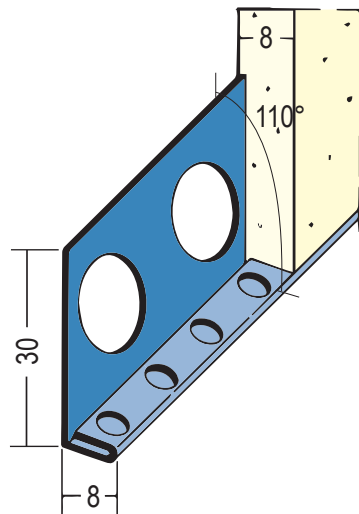

Produktdatenblatt

Stand: 08.05.2023 | 11:09

ART.-NR. 2184

Beschichtungsseite
coated side | côté du revêtement

Bezeichnung	Sockelprofil für den Innen- und Außenputz 8 mm
Beschreibung	Das PROTEKTOR-Sockelprofil aus Edelstahl ist geeignet für den Innen- und Außenputz ab 8 mm. Sockelprofile aus Edelstahl zur exakten Sockelausbildung mit Winkelstellung von 110° für eine zuverlässige Tropfkante.
Produktbereich	Innenputz Feuchträume Außenputz
Produktkategorie	Sockelprofile Feuchträume bis W2-I Feuchträume bis W3-I
Mörtelarten	Armierungsputz mineralisch, Armierungsputz organisch, Dämmputz, Einlagenputz / Monocouche, Innenputz – Gips- und gipshaltige Mörtel, Innenputz - Gipsputz, Innenputz - Kalkputz, Kalkzementputz, Innenputz - Lehmputz, Sanierputz, Zementputz
Putzdicke	8,0 mm
Werkstoff	Edelstahl
Norm	EN 13658-2
Produktlänge	250,0 cm
Winkelstellung	110°
Brandverhalten	A1
Einsatzgebiete	Für Feuchträume mit Wassereinwirkungsklasse bis W3-I.
Verpackungseinheit	20 STB / 200 BUN
Anmerkung	Bitte beachten Sie auch folgende Merkblätter: *Merkblatt Planung und Anwendung von metallischen Putzprofilen; Herausgeber: Europäischer Fachverband Europrofiles, www.europrofiles.com *Merkblatt Putz und Trockenbau in Feuchträumen; Herausgeber: Zentralverband des Deutschen Baugewerbes, www.zdb.de *Merkblatt Winterbaustellen; Herausgeber: Bundesverband der Gipsindustrie e.V., www.gips.de