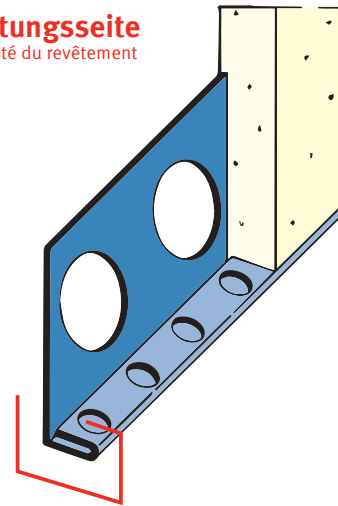

Produktdatenblatt

Stand: 08.05.2023 | 11:09

ART.-NR. 2184

Beschichtungsseite
coated side | côté du revêtement

Bezeichnung	Sockelprofil für den Innen- und Außenputz 8 mm
Beschreibung	Das PROTEKTOR-Sockelprofil aus Edelstahl ist geeignet für den Innen- und Außenputz ab 8 mm. Sockelprofile aus Edelstahl zur exakten Sockelausbildung mit Winkelstellung von 110° für eine zuverlässige Tropfkante.
Produktbereich	Innenputz Feuchträume Außenputz
Produktkategorie	Sockelprofile Feuchträume bis W2-I Feuchträume bis W3-I
Mörtelarten	Armierungsputz mineralisch, Armierungsputz organisch, Dämmputz, Einlagenputz / Monocouche, Innenputz – Gips- und gipshaltige Mörtel, Innenputz - Gipsputz, Innenputz - Kalkputz, Kalkzementputz, Innenputz - Lehmputz, Sanierputz, Zementputz
Putzdicke	8,0 mm
Werkstoff	Edelstahl
Norm	EN 13658-2
Produktlänge	250,0 cm
Winkelstellung	110°
Brandverhalten	A1
Einsatzgebiete	Für Feuchträume mit Wassereinwirkungsklasse bis W3-I.
Verpackungseinheit	20 STB / 200 BUN
Anmerkung	Bitte beachten Sie auch folgende Merkblätter: *Merkblatt Planung und Anwendung von metallischen Putzprofilen; Herausgeber: Europäischer Fachverband Europrofiles, www.europrofiles.com *Merkblatt Putz und Trockenbau in Feuchträumen; Herausgeber: Zentralverband des Deutschen Baugewerbes, www.zdb.de *Merkblatt Winterbaustellen; Herausgeber: Bundesverband der Gipsindustrie e.V., www.gips.de