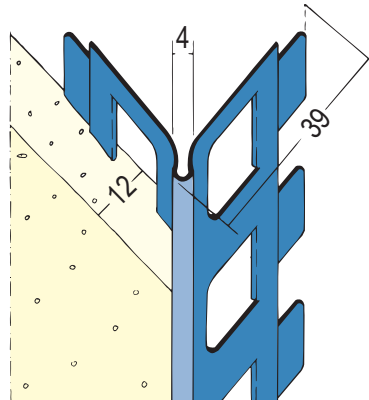

Produktdatenblatt

Stand: 08.05.2023 | 11:09

ART.-NR. 2212

Bezeichnung	Kantenprofil für den Innen- und Außenputz 12 mm, runder Kopf
Beschreibung	Das PROTEKTOR Kantenprofil aus Edelstahl ist geeignet für den Innen- und Außenputz ab 12 mm.
Produktbereich	Innenputz Feuchträume Außenputz
Produktkategorie	Kantenprofile Feuchträume bis W2-I Feuchträume bis W3-I
Mörtelarten	Armierungsputz mineralisch, Armierungsputz organisch, Dämmputz, Einlagenputz / Monocouche, Innenputz – Gips- und gipshaltige Mörtel, Innenputz - Gipsputz, Innenputz - Kalkputz, Kalkzementputz, Innenputz - Lehmputz, Sanierputz, Zementputz
Putzdicke	12,0 mm
Werkstoff	Edelstahl
Norm	EN 13658-2
Produktlänge	300,0 cm
Brandverhalten	A1
Einsatzgebiete	Für Feuchträume mit Wassereinwirkungsklasse bis W3-I.
Verpackungseinheit	15 STB / 72 BUN
Anmerkung	Bitte beachten Sie auch folgende Merkblätter: *Merkblatt Planung und Anwendung von metallischen Putzprofilen; Herausgeber: Europäischer Fachverband Europrofiles, www.europrofiles.com *Merkblatt Putz und Trockenbau in Feuchträumen; Herausgeber: Zentralverband des Deutschen Baugewerbes, www.zdb.de *Merkblatt Winterbaustellen; Herausgeber: Bundesverband der Gipsindustrie e.V., www.gips.de