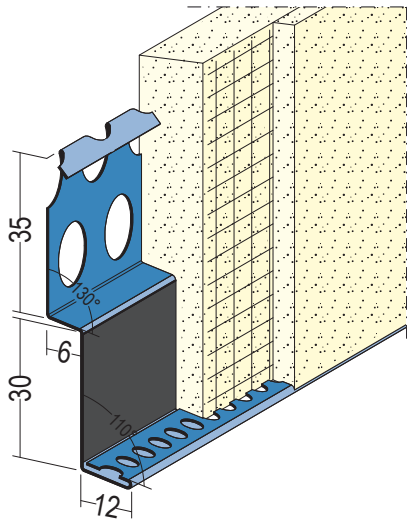

Produktdatenblatt

Stand: 08.05.2023 | 10:52

ART.-NR. 2765

Bezeichnung	Metallanschlussprofil für den Außenputz 18 mm
Beschreibung	Das PROTEKTOR Metallanschluss-/Überhangprofil aus Edelstahl mit überputzbarer Folie auf dem Überhangschenkel für optimale Putzhaftung, ist geeignet für den Außenputz ab 18 mm. Zur Herstellung sauberer Anschlüsse z. B. bei Blecheinfassungen von Dachflächen, an Sockelflächen etc.
Produktbereich	Außenputz
Produktkategorie	Übergangsprofile
Mörtelarten	Armierungsputz mineralisch, Armierungsputz organisch, Dämmputz, Einlagenputz / Monocouche, Innenputz – Gips- und gipshaltige Mörtel, Innenputz - Gipsputz, Innenputz - Kalkputz, Kalkzementputz, Innenputz - Lehmputz, Sanierputz, Zementputz
Putzdicke	18,0 mm
Werkstoff	Edelstahl
Produktlänge	250,0 cm
Brandverhalten	E
Verarbeitung	Die Herstellung der Schlagregendichtigkeit im Außenbereich muss gegebenenfalls durch Abdichtung mit geeignetem Dichtmaterial (z. B. vorkomprimiertes Dichtband) erfolgen.
Verpackungseinheit	10 STB / 80 BUN
Anmerkung	Eine zusätzliche gewebearmierte Putzlage auf dem Unterputz wird empfohlen, zur Erhöhung der Stabilität der Putzschicht.