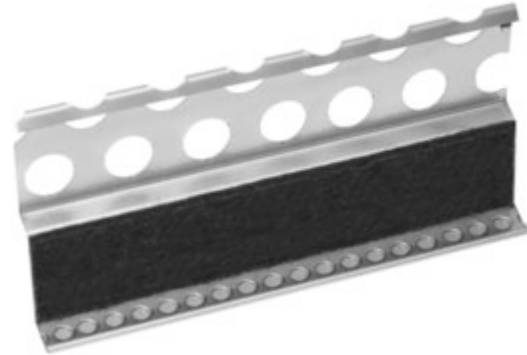

Produktdatenblatt

Stand: 08.05.2023 | 10:52

ART.-NR. 2765

Bezeichnung	Metallanschlussprofil für den Außenputz 18 mm
Beschreibung	Das PROTEKTOR Metallanschluss-/Überhangprofil aus Edelstahl mit überputzbarer Folie auf dem Überhangschenkel für optimale Putzhaftung, ist geeignet für den Außenputz ab 18 mm. Zur Herstellung sauberer Anschlüsse z. B. bei Blecheinfassungen von Dachflächen, an Sockelflächen etc.
Produktbereich	Außenputz
Produktkategorie	Übergangsprofile
Mörtelarten	Armierungsputz mineralisch, Armierungsputz organisch, Dämmputz, Einlagenputz / Monocouche, Innenputz – Gips- und gipshaltige Mörtel, Innenputz - Gipsputz, Innenputz - Kalkputz, Kalkzementputz, Innenputz - Lehmputz, Sanierputz, Zementputz
Putzdicke	18,0 mm
Werkstoff	Edelstahl
Produktlänge	250,0 cm
Brandverhalten	E
Verarbeitung	Die Herstellung der Schlagregendichtigkeit im Außenbereich muss gegebenenfalls durch Abdichtung mit geeignetem Dichtmaterial (z. B. vorkomprimiertes Dichtband) erfolgen.
Verpackungseinheit	10 STB / 80 BUN
Anmerkung	Eine zusätzliche gewebearmierte Putzlage auf dem Unterputz wird empfohlen, zur Erhöhung der Stabilität der Putzschicht.