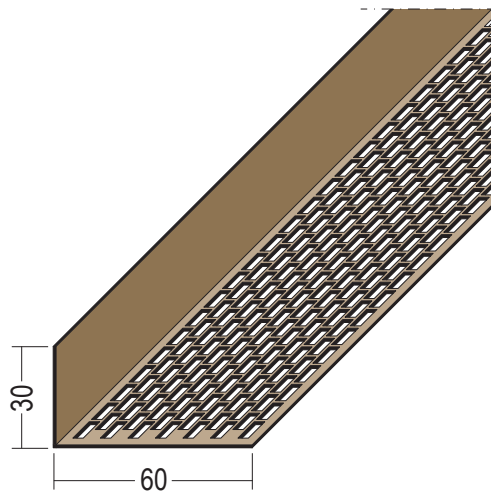

# Produktdatenblatt

Stand: 24.03.2023 | 05:49

ART.-NR. 3611

<b>Bezeichnung</b>	Lüftungswinkel einseitige Rechtecklochung PVC 30 x 60 mm
<b>Beschreibung</b>	Der PROTEKTOR Lüftungswinkel aus PVC mit Rechtecklochung ermöglicht eine optimale und effektive Belüftung sowie die Abführung der Feuchtigkeit durch Diffusion oder Tauwasserausfall. Gleichzeitig wird der unerwünschte Zugang von Kleintieren in der Belüftungsebene bestmöglich vermieden. Freier Lüftungsquerschnitt 291 cm <sup>2</sup> /lfm
<b>Produktbereich</b>	Lüftungsprofile
<b>Produktkategorie</b>	Dachbelüftung   Fassadenbelüftung
<b>Werkstoff</b>	Hart-PVC
<b>Materialdicke</b>	1,7 mm
<b>Produktlänge</b>	250,0 cm
<b>Produktbreite</b>	60,0 mm
<b>Lüftungsquerschnitt</b>	291 cm <sup>2</sup> /lfm
<b>Produkthöhe</b>	30,0 mm
<b>Produktfarbe</b>	10, weiß, 33, ziegelrot, 47, braun, 90, schwarz
<b>Verpackungseinheit</b>	10 STB / 120 BUN