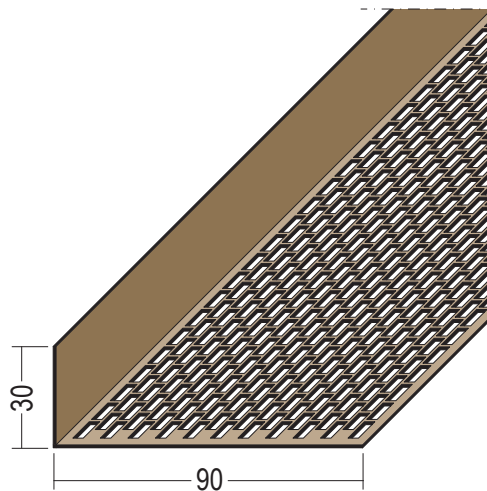

Produktdatenblatt

Stand: 24.03.2023 | 05:49

ART.-NR. 3617

Bezeichnung	Lüftungswinkel einseitige Rechtecklochung PVC 30 x 90 mm
Beschreibung	Der PROTEKTOR Lüftungswinkel aus PVC mit Rechtecklochung ermöglicht eine optimale und effektive Belüftung sowie die Abführung der Feuchtigkeit durch Diffusion oder Tauwasserausfall. Gleichzeitig wird der unerwünschte Zugang von Kleintieren in der Belüftungsebene bestmöglich vermieden. Freier Lüftungsquerschnitt 470 cm ² /lfm
Produktbereich	Lüftungsprofile
Produktkategorie	Dachbelüftung Fassadenbelüftung
Werkstoff	Hart-PVC
Materialdicke	2,0 mm
Produktlänge	250,0 cm
Produktbreite	90,0 mm
Lüftungsquerschnitt	470 cm ² /lfm
Produkthöhe	30,0 mm
Produktfarbe	10, weiß, 33, ziegelrot, 47, braun, 90, schwarz
Verpackungseinheit	10 STB / 77 BUN