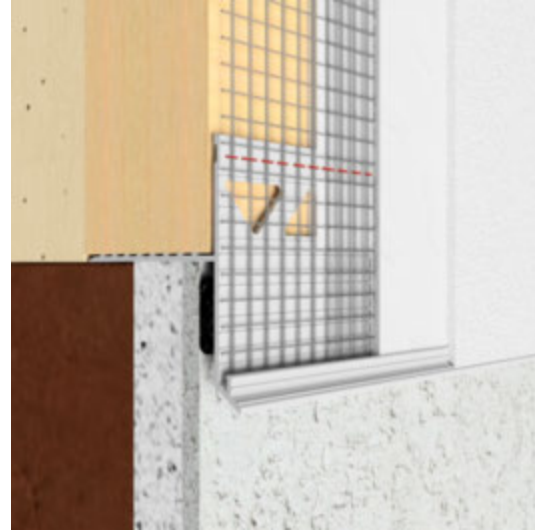

# Produktdatenblatt

Stand: 24.03.2023 | 05:28

ART.-NR. 37540

<b>Bezeichnung</b>	Gleitlagerfugenprofil für WDV-Systeme ab 40 mm/6 mm
<b>Beschreibung</b>	Gleitlagerfugenprofil aus PVC - Einschubprofil zur Ausbildung von Gleitlagerfugen in WDV-Systemen. Besonders geeignet zur Herstellung der Fuge bei Aufstockungen in Leichtbauweise. Haken am Einschubschenkel wirken Expansionsdruck des vorkomprimierten Dichtbandes entgegen.
<b>Produktbereich</b>	Wärmedämmung
<b>Produktkategorie</b>	Fugenprofile
<b>Putzdicke</b>	6,0 mm
<b>Werkstoff</b>	Hart-PVC mit Glasfasergewebe
<b>Produktlänge</b>	250,0 cm
<b>Produktbreite</b>	46,0 mm
<b>Produkthöhe</b>	54,0 mm
<b>Schenkellänge</b>	40 mm
<b>Produktfarbe</b>	10, weiß
<b>Verarbeitung</b>	Profil zum nachträglichen Einschieben in die Gleitlagerfuge, z.B. zwischen einem massiven Altbau und einer Gebäudeaufstockung in Leichtbauweise. Zwischen dem nach unten auskragenden Schenkel und dem Gebäude kann die dauerhafte Abdichtung durch ein vorkomprimiertes Dichtband erfolgen. Das Gewebe in der Armierungslage bis zur Profilverkante ziehen. Ecken sind auf Gehrung zu schneiden, Gewebe und Dichtband sind dabei ausreichend um die Ecke zu führen. Einschubprofile sind auf organische und mineralische Putzbauten abgestimmt.
<b>Verpackungseinheit</b>	15 STB / 13 KAR