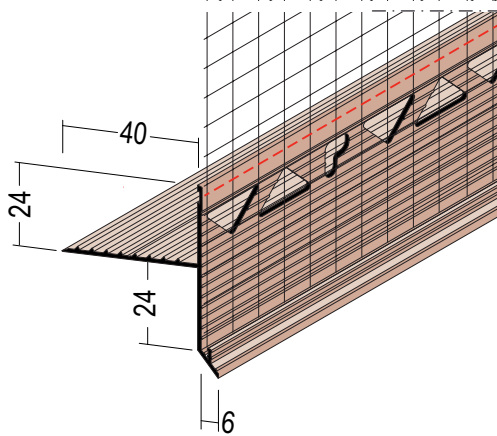

# Produktdatenblatt

Stand: 24.03.2023 | 05:28

ART.-NR. 37540

<b>Bezeichnung</b>	Gleitlagerfugenprofil für WDV-Systeme ab 40 mm/6 mm
<b>Beschreibung</b>	Gleitlagerfugenprofil aus PVC - Einschubprofil zur Ausbildung von Gleitlagerfugen in WDV-Systemen. Besonders geeignet zur Herstellung der Fuge bei Aufstockungen in Leichtbauweise. Haken am Einschubschenkel wirken Expansionsdruck des vorkomprimierten Dichtbandes entgegen.
<b>Produktbereich</b>	Wärmedämmung
<b>Produktkategorie</b>	Fugenprofile
<b>Putzdicke</b>	6,0 mm
<b>Werkstoff</b>	Hart-PVC mit Glasfasergewebe
<b>Produktlänge</b>	250,0 cm
<b>Produktbreite</b>	46,0 mm
<b>Produkthöhe</b>	54,0 mm
<b>Schenkellänge</b>	40 mm
<b>Produktfarbe</b>	10, weiß
<b>Verarbeitung</b>	Profil zum nachträglichen Einschieben in die Gleitlagerfuge, z.B. zwischen einem massiven Altbau und einer Gebäudeaufstockung in Leichtbauweise. Zwischen dem nach unten auskragenden Schenkel und dem Gebäude kann die dauerhafte Abdichtung durch ein vorkomprimiertes Dichtband erfolgen. Das Gewebe in der Armierungslage bis zur Profilverkante ziehen. Ecken sind auf Gehrung zu schneiden, Gewebe und Dichtband sind dabei ausreichend um die Ecke zu führen. Einschubprofile sind auf organische und mineralische Putzbauten abgestimmt.
<b>Verpackungseinheit</b>	15 STB / 13 KAR