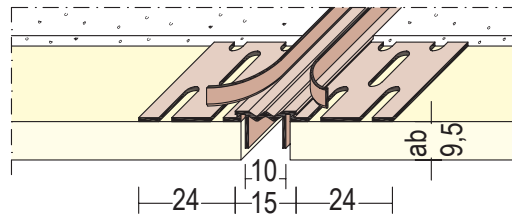

# Produktdatenblatt

Stand: 24.03.2023 | 05:53

ART.-NR. 3755

<b>Bezeichnung</b>	Bewegungsfugenprofil für den Trockenbau ab 9,5 mm GK, Fläche
<b>Beschreibung</b>	Weißes PVC-Bewegungsfugenprofil mit Weich-PVC-Mittelteil, mit zwei Anschlagstegen, speziell für den einfachen Einbau in ebenen Flächen. Zusätzlich mit zwei abreißbaren Schutzstreifen zum Schutz des Mittelteils ausgestattet. Zur Ausbildung von Bewegungsfugen im Wand- oder Deckenbereich, entsprechend den Anforderungen der DIN 18181. Profil beidseitig vollflächig bis zum Weich-PVC-Mittelteil anspachteln und zusätzlich mit Klammern befestigen.  WICHTIG! PVC-Mittelteil kann nur bedingt mit geeigneten Beschichtungen überarbeitet werden. Die Freigabe durch den Beschichtungshersteller ist erforderlich.
<b>Produktbereich</b>	Innenausbau
<b>Produktkategorie</b>	Spachtelprofile
<b>Putzdicke</b>	1,0 mm
<b>Werkstoff</b>	Hart-PVC mit Weich-PVC
<b>GK/Platte</b>	ab 9,5 mm
<b>Produktlänge</b>	305,0 cm
<b>Bewegungsaufnahme Zug/Druck</b>	+/-2 mm
<b>Produktfarbe</b>	10, weiß
<b>Verpackungseinheit</b>	25 STB / 63 KAR