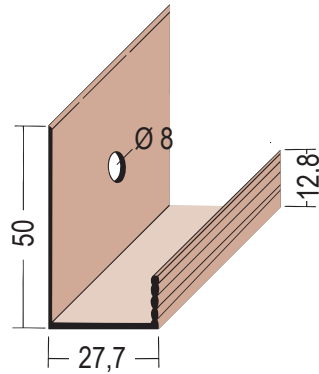

Produktdatenblatt

Stand: 24.03.2023 | 05:53

ART.-NR. 3759

Bezeichnung	Anfangsleiste für mechanisch befestigte WDV-Systeme
Produktbereich	Wärmedämmung
Produktkategorie	Profile für mechanische Befestigung
Werkstoff	Hart-PVC
Produktlänge	250,0 cm
Verarbeitung	Zur Befestigung ist eine 8 mm Lochung vorhanden. Die Befestigung erfolgt mit zugelassenen Fassadenschraubdübeln.
Verpackungseinheit	20 STB / 24 KAR