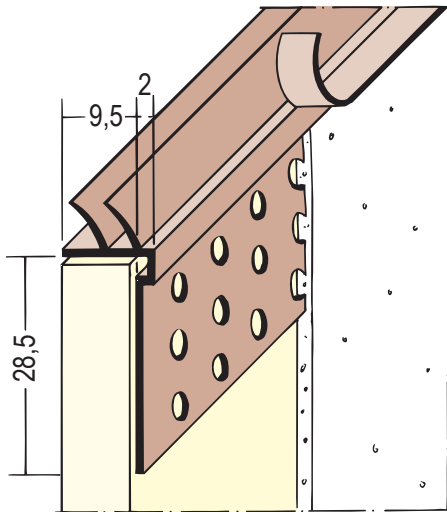

# Produktdatenblatt

Stand: 24.03.2023 | 05:54

ART.-NR. 3784

<b>Bezeichnung</b>	Anschlussprofil mit Schattenfuge für den Trockenbau ab 9,5 mm GK
<b>Beschreibung</b>	Spachtel PVC-Abschlussprofil für GK-Platten ab 9,5 mm mit "Dichtlippen" aus Weich PVC, zur Herstellung eines elastischen Anschlusses an angrenzende Bauteile, z.B. im Bereich von gleitenden Decken- oder Wandanschlüssen. Abreißbarer Schutzstreifen schützt das angrenzende Anbauteile vor Verschmutzung zum Beispiel Türen. Das Profil ist zusätzlich mit Klammern zu befestigen.
<b>Produktbereich</b>	Innenausbau
<b>Produktkategorie</b>	Gestaltungsprofile
<b>Putzdicke</b>	1,0 mm
<b>Werkstoff</b>	Hart-PVC
<b>GK/Platte</b>	ab 9,5 mm
<b>Produktlänge</b>	300,0 cm
<b>Produktfarbe</b>	10, weiß
<b>Verarbeitung</b>	Profil zusätzlich mit Klammern befestigen.
<b>Verpackungseinheit</b>	30 STB / 63 KAR