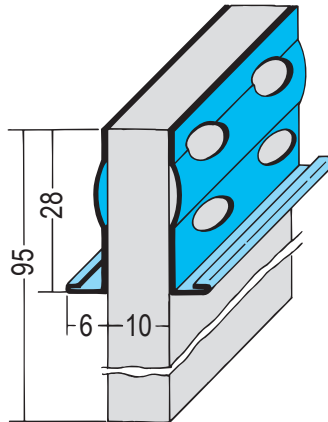

Produktdatenblatt

Stand: 24.03.2023 | 05:56

ART.-NR. 3916

Bezeichnung	Bewegungsfugenprofil Estrich
Beschreibung	<p>Das PROTEKTOR Bewegungsfugenprofil für Estriche dient zur Erstellung von Bewegungsfugen mit Querkraftverdübelung. Das Profil ist besonders für Zementestriche geeignet. Das Profil vor dem Einbau auf die benötigte Höhe zuschneiden und auf die gewünschte Höhe einbauen. Der Zementestrich kann sauber auf die Oberkante des Profils geglättet werden. Die mitgelieferten Estrichdübel mit gleitfähigem und elastischem Kunststoffüberzug werden direkt unter die Metallschiene gesteckt. Die Estrichdübel ermöglichen eine Querkraftverdübelung und reduzieren einen möglichen Höhenversatz des Estrichs. Die Heizungsrohre der Fußbodenheizung können durch den PE-Streifen verlegt werden.</p> <p>Funktion:</p> <ul style="list-style-type: none">• Bewegungsfuge• besonders für Zementestriche geeignet• gerader Fugenverlauf• sauberer Oberflächenabschluss• Querkraftverdübelung• Höhenversatz
Produktbereich	Beton / Estrich
Produktkategorie	Fugenprofile
Werkstoff	Stahl, verzinkt + PE Streifen
Produktlänge	250,0 cm
Verpackungseinheit	10 STB / 20 KAR
Anmerkung	Der Verpackung sind 90 Estrichdübel Nr. 3940 beigelegt.