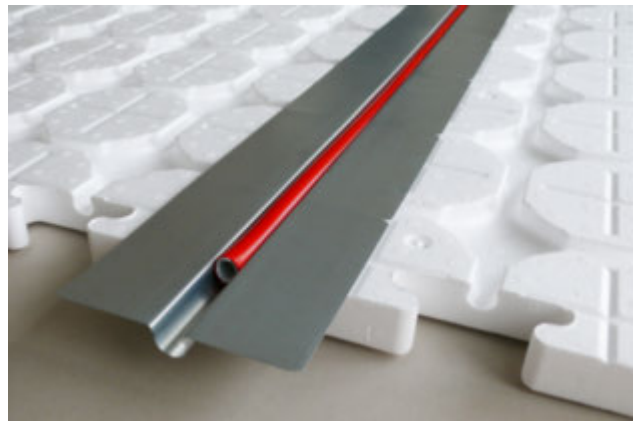

Produktdatenblatt

Stand: 12.04.2023 | 06:17

ART.-NR. 50414

Bezeichnung	Wärmeleitblech 14 mm 14 mm
Beschreibung	Die PROTEKTOR Wärmeleitbleche für Heizungsrohre mit einem Durchmesser von 14 mm ermöglichen eine gleichmäßige und effektive Erwärmung des Fußbodens. Die integrierten Sollbruchstellen erlauben eine einfache und schnelle Verarbeitung. Geeignet für Trockenestriche.
Produktbereich	Beton / Estrich
Produktkategorie	Wärmeleitblech
Werkstoff	Stahlblech, verzinkt
Materialdicke	0,4 mm
Produktlänge	75,0 cm
Produktbreite	118,0 mm
Brandverhalten	A1
Tragfähigkeitsklasse	k.A.
Verpackungseinheit	50 ST / 27 KAR