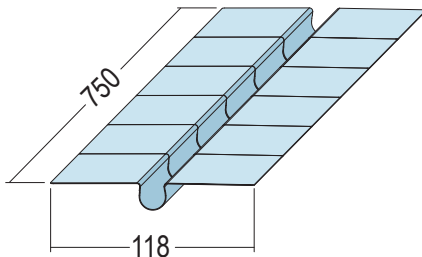

Produktdatenblatt

Stand: 12.04.2023 | 06:17

ART.-NR. 50414

Bezeichnung	Wärmeleitblech 14 mm 14 mm
Beschreibung	Die PROTEKTOR Wärmeleitbleche für Heizungsrohre mit einem Durchmesser von 14 mm ermöglichen eine gleichmäßige und effektive Erwärmung des Fußbodens. Die integrierten Sollbruchstellen erlauben eine einfache und schnelle Verarbeitung. Geeignet für Trockenestriche.
Produktbereich	Beton / Estrich
Produktkategorie	Wärmeleitblech
Werkstoff	Stahlblech, verzinkt
Materialdicke	0,4 mm
Produktlänge	75,0 cm
Produktbreite	118,0 mm
Brandverhalten	A1
Tragfähigkeitsklasse	k.A.
Verpackungseinheit	50 ST / 27 KAR