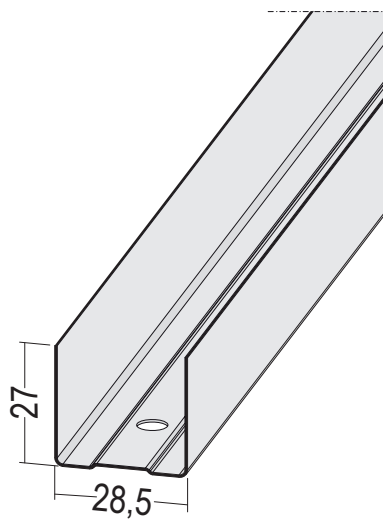

Produktdatenblatt

Stand: 24.03.2023 | 05:27

ART.-NR. 53244

Bezeichnung	U-Anschlussprofil weiß UD 28-27
Beschreibung	Einsatzbereich als Anschlussprofil für abgehängte Decken mit weißer Schattenfuge. Außenseite weiß RAL 9010.
Produktbereich	Trockenbau / Stahlleichtbau
Produktkategorie	Spezialprodukte
Werkstoff	Stahl, verzinkt mit weißer Grundbeschichtung
Materialdicke	0,6 mm
Norm	EN 14195
Norm	DIN18182-1
Produktlänge	300,0 cm
Produktbreite	28,5 mm
Produktfarbe	10, weiß
Brandverhalten	A1
Verpackungseinheit	16 STB / 28 BUN