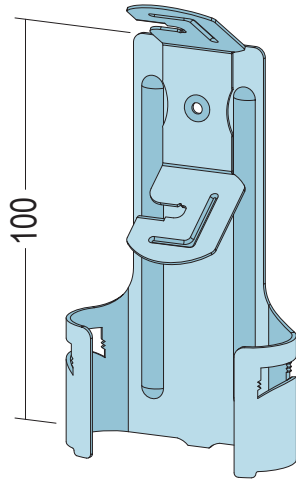

# Produktdatenblatt

Stand: 20.07.2022 | 17:35

ART.-NR. 56038

<b>Bezeichnung</b>	Schnellspannhänger mit Spezialspannfeder piccolo für CD 60-27
<b>Beschreibung</b>	Zur Befestigung von CD-Profilen für Decken-Unterkonstruktionen mit Drahtabhängung. Schnelle Montage durch seitlichen Drahteinschub. 1 Beutel à 10 Stk
<b>Produktbereich</b>	Trockenbau / Stahlleichtbau
<b>Produktkategorie</b>	TB-Zubehör Piccolo
<b>Werkstoff</b>	Stahldraht, verzinkt / Federstahl
<b>Materialdicke</b>	1,0 mm
<b>Norm</b>	EN 13964:2014
<b>Norm</b>	DIN18168-2
<b>Brandverhalten</b>	A1
<b>Tragfähigkeitsklasse</b>	0,40 kN
<b>Verpackungseinheit</b>	10 BEU / 27 KAR
<b>Tragfähigkeit</b>	512 N