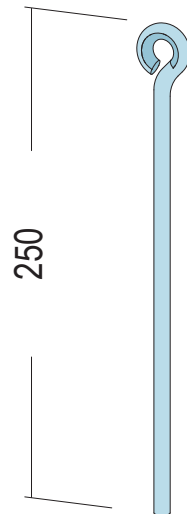

Produktdatenblatt

Stand: 24.03.2023 | 05:37

ART.-NR. 56042

Bezeichnung	Abhängedraht mit Öse piccolo 250 mm
Beschreibung	Einsatzbereich für Decken-Unterkonstruktionen in Verbindung mit Spannabhänger. Öse Ø 6 mm 1 Beutel á 10 Stk
Produktbereich	Trockenbau / Stahlleichtbau
Produktkategorie	TB-Zubehör Piccolo
Werkstoff	Stahldraht, verzinkt
Materialdicke	4,0 mm
Produktlänge	25,0 cm
Brandverhalten	A1
Tragfähigkeitsklasse	k.A.
Verpackungseinheit	10 BEU / 75 KAR
Tragfähigkeit	NPD*