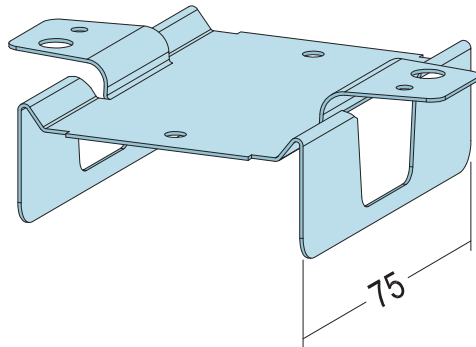

Produktdatenblatt

Stand: 20.07.2022 | 17:23

ART.-NR. 56096

Bezeichnung	Direktabhängiger-Schienenläufer piccolo für CD 60-27
Beschreibung	Zur Befestigung von CD-Profilen für abgehängte Decken-Unterkonstruktionen. 1 Beutel á 10 Stk
Produktbereich	Trockenbau / Stahlleichtbau
Produktkategorie	TB-Zubehör Piccolo
Werkstoff	Stahlblech, verzinkt
Materialdicke	0,7 mm
Norm	EN 13964:2014
Norm	DIN18168-2
Brandverhalten	A1
Tragfähigkeitsklasse	0,15 kN
Verpackungseinheit	10 BEU / 27 KAR