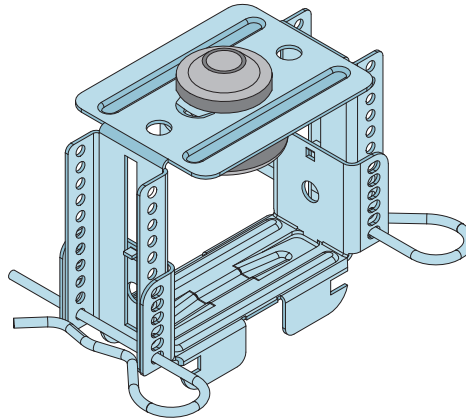

Produktdatenblatt

Stand: 21.12.2022 | 09:17

ART.-NR. 56310

Bezeichnung	Justierbarer Direktabhänger schallentkoppelt für CD 60-27 69 - 118 mm
Beschreibung	Zur Befestigung von CD-Profilen für abgehängte Decken-Unterkonstruktionen zur Schallverbesserung. 2-teilig inkl. Sicherungsklammern. Bei Holzbalkenverschraubung U-Scheiben verwenden. Abhängehöhe bis Unterkonstruktion CD-Profil siehe Maße unten
Produktbereich	Trockenbau / Stahlleichtbau
Produktkategorie	Schallschutz silencio
Werkstoff	Stahlblech, verzinkt
Materialdicke	1,0 mm
Verzinkung	nach Norm
Norm	EN 13964:2014
Norm	DIN18168-2
Brandverhalten	A1
Tragfähigkeitsklasse	0,40 kN
Verpackungseinheit	50 ST / 32 KAR
Tragfähigkeit	400 N