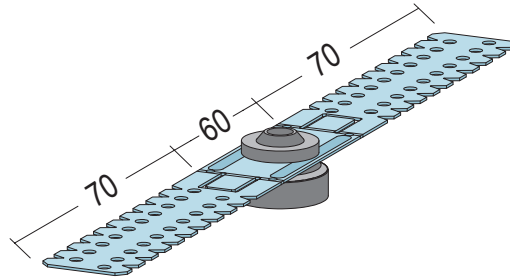

Produktdatenblatt

Stand: 21.12.2022 | 09:30

ART.-NR. 56369

Bezeichnung	Direktabhänger flach schallentkoppelt für CD 60-27 70 mm
Beschreibung	Zur Befestigung von CD-Profilen für abgehängte Decken-Unterkonstruktionen zur Schallverbesserung.
Produktbereich	Trockenbau / Stahlleichtbau
Produktkategorie	Schallschutz silencio
Werkstoff	Stahlblech, verzinkt
Materialdicke	0,9 mm
Verzinkung	nach Norm
Norm	EN 13964:2014
Norm	DIN18168-2
Produktbreite	70,0 mm
Tragfähigkeitsklasse	0,40 kN
Verpackungseinheit	100 ST / 50 KAR
Tragfähigkeit	1061 N