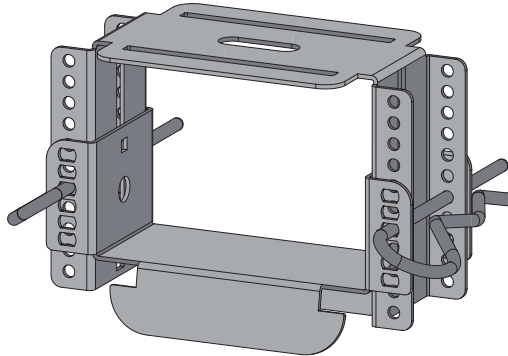

# Produktdatenblatt

Stand: 06.02.2023 | 09:19

ART.-NR. 58310

<b>Bezeichnung</b>	Justierbarer Direktabhänger für CD 60-27 C3-C5 hoch 59 - 108 mm
<b>Beschreibung</b>	Zur Befestigung von CD-Profilen für abgehängte Decken-Unterkonstruktionen mit erhöhten Korrosionsschutzanforderungen. Abhängehöhe bis Unterkonstruktion CD-Profil 59-108 mm. 2-teilig inkl. Sicherungsklammern. Bei Holzbalkenverschraubung U-Scheiben verwenden.
<b>Produktbereich</b>	Trockenbau / Stahlleichtbau
<b>Produktkategorie</b>	Korrosionsschutz defendo
<b>Werkstoff</b>	Stahl, verzinkt mit Beschichtung
<b>Materialdicke</b>	1,0 mm
<b>Norm</b>	EN 13964:2014
<b>Norm</b>	DIN18168-2
<b>Norm Beschichtung Profilüberzug</b>	DIN EN ISO 12944
<b>Brandverhalten</b>	A2-s1, d0
<b>Tragfähigkeitsklasse</b>	0,40 kN
<b>Verarbeitung</b>	<ul style="list-style-type: none"><li>- Im erforderlichen Achsabstand den justierbaren Direktabhänger mit geeigneten Befestigungsmittel anbringen</li><li>- CD-Profile in den Direktabhänger einclipsen</li><li>- Abhängehöhe je nach Bedarf justieren und mit den Sicherungsklammern das Ober- und Unterteil verbinden</li></ul>
<b>Verpackungseinheit</b>	100 ST / 16 KAR
<b>Tragfähigkeit</b>	879 N