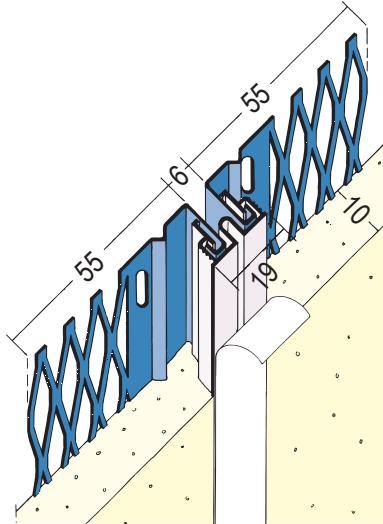

Produktdatenblatt

Stand: 08.05.2023 | 11:18

ART.-NR. 7541

Bezeichnung	Bewegungsfugenprofil für den Innen- und Außenputz ab 10 mm, Fläche
Beschreibung	Bewegungsfugenprofil aus Edelstahl für Innen- und Außenputzflächen ab 10 mm. Das Mittelteil besteht aus einer Kombination Hart- und Weich-PVC. PVC-Mittelteil kann nur bedingt mit geeigneten Beschichtungen überarbeitet werden. Die Freigabe durch den Beschichtungshersteller ist erforderlich.
Produktbereich	Innenputz Außenputz
Produktkategorie	Fugenprofile
Mörtelarten	Armierungsputz mineralisch, Armierungsputz organisch, Dämmputz, Einlagenputz / Monocouche, Innenputz – Gips- und gipshaltige Mörtel, Innenputz - Gipsputz, Innenputz - Kalkputz, Kalkzementputz, Innenputz - Lehmputz, Sanierputz, Zementputz
Putzdicke	10,0 mm
Werkstoff	Edelstahl, mit PVC-Überzug
Norm	EN 13658-2
Produktlänge	300,0 cm
Bewegungsaufnahme Zug/Druck	+/-1,5 mm
Produktfarbe	10, weiß
Brandverhalten	E
Verpackungseinheit	10 STB / 24 KAR
Anmerkung	Bitte beachten Sie auch folgende Merkblätter: *Merkblatt Planung und Anwendung von metallischen Putzprofilen; Herausgeber: Europäischer Fachverband Europrofiles, www.europrofiles.com *Merkblatt Putz und Trockenbau in Feuchträumen; Herausgeber: Zentralverband des Deutschen Baugewerbes, www.zdb.de *Merkblatt Winterbaustellen; Herausgeber: Bundesverband der Gipsindustrie e.V., www.gips.de