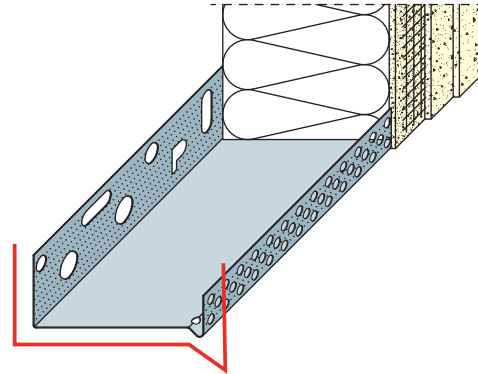

# Produktdatenblatt

Stand: 24.03.2023 | 06:35

ART.-NR. 90608

**Beschichtungsseite**  
coated side | côté du revêtement

<b>Bezeichnung</b>	Sockelprofil für WDV-Systeme 80 mm, Alu
<b>Beschreibung</b>	Sockelprofil aus Aluminium für WDV-Systeme.
<b>Produktbereich</b>	Wärmedämmung
<b>Produktkategorie</b>	Sockelprofile
<b>Werkstoff</b>	Aluminium natur
<b>Materialdicke</b>	0,6 mm
<b>Produktlänge</b>	250,0 cm
<b>Produkthöhe</b>	35,0 mm
<b>Verpackungseinheit</b>	10 STB / 66 BUN
<b>Anmerkung</b>	Verlegehinweis: Das Unterteil der Kombination mit dem Befestigungsschenkel auf der Oberkante der Dämmstoffplatte, welche mit der Fuge bzw. dem Gleitlager im Baukörper parallel in einer Höhe verläuft, auflegen und leicht mit Kleber bestreichen. Ein ca. 8 mm dicker Styroporstreifen mit Kompriband wird auf das Unterteil aufgelegt. Das Sockelprofil auf den Styroporstreifen aufsetzen und am Untergrund befestigen. Nach Verlegen der Dämmstoffplatten das gelochte Aufsteckprofil einhängen. Profilstäbe untereinander versetzt anordnen. Unterteile und gelochte Aufsteckprofile sind auf organische und mineralische Putzbauten abgestimmt.