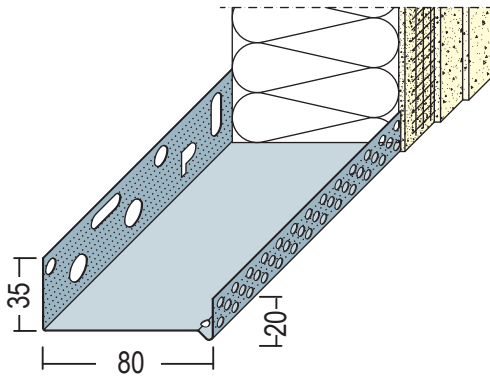

# Produktdatenblatt

Stand: 24.03.2023 | 06:35

ART.-NR. 90608

**Beschichtungsseite**  
coated side | côté du revêtement

<b>Bezeichnung</b>	Sockelprofil für WDV-Systeme 80 mm, Alu
<b>Beschreibung</b>	Sockelprofil aus Aluminium für WDV-Systeme.
<b>Produktbereich</b>	Wärmedämmung
<b>Produktkategorie</b>	Sockelprofile
<b>Werkstoff</b>	Aluminium natur
<b>Materialdicke</b>	0,6 mm
<b>Produktlänge</b>	250,0 cm
<b>Produkthöhe</b>	35,0 mm
<b>Verpackungseinheit</b>	10 STB / 66 BUN
<b>Anmerkung</b>	Verlegehinweis: Das Unterteil der Kombination mit dem Befestigungsschenkel auf der Oberkante der Dämmstoffplatte, welche mit der Fuge bzw. dem Gleitlager im Baukörper parallel in einer Höhe verläuft, auflegen und leicht mit Kleber bestreichen. Ein ca. 8 mm dicker Styroporstreifen mit Kompriband wird auf das Unterteil aufgelegt. Das Sockelprofil auf den Styroporstreifen aufsetzen und am Untergrund befestigen. Nach Verlegen der Dämmstoffplatten das gelochte Aufsteckprofil einhängen. Profilstäbe untereinander versetzt anordnen. Unterteile und gelochte Aufsteckprofile sind auf organische und mineralische Putzbauten abgestimmt.