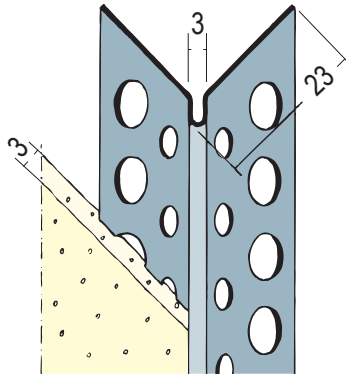

# Produktdatenblatt

Stand: 08.05.2023 | 11:28

ART.-NR. 9074

<b>Bezeichnung</b>	Kantenprofil für den Innenputz 3 mm, runder Kopf
<b>Beschreibung</b>	Das PROTEKTOR Kantenprofil aus Aluminium für Dünnlagenputze ab 3 mm im Innenbereich. In gewerblichen Küchen und sonstigen Feuchträumen, Schwimm- und Hallenbädern, sowie bei Verwendung von Sanierputzen sind Edelstahlprofile einzubauen.
<b>Produktbereich</b>	Innenputz   Innenausbau
<b>Produktkategorie</b>	Kantenprofile   Spachtelprofile
<b>Mörtelarten</b>	Armierungsputz mineralisch, Armierungsputz organisch, Dämmputz, Einlagenputz / Monocouche, Innenputz – Gips- und gipshaltige Mörtel, Innenputz - Gipsputz, Innenputz - Kalkputz, Kalkzementputz, Innenputz - Lehmputz, Zementputz
<b>Putzdicke</b>	3,0 mm
<b>Werkstoff</b>	Aluminium natur
<b>Norm</b>	EN 14353
<b>Produktlänge</b>	250,0 cm, 300,0 cm
<b>Brandverhalten</b>	A1
<b>Verpackungseinheit</b>	25 STB / 250 BUN
<b>Anmerkung</b>	Bitte beachten Sie auch folgende Merkblätter: *Merkblatt Planung und Anwendung von metallischen Putzprofilen; Herausgeber: Europäischer Fachverband Europrofiles, <a href="http://www.europrofiles.com">www.europrofiles.com</a> *Merkblatt Putz und Trockenbau in Feuchträumen; Herausgeber: Zentralverband des Deutschen Baugewerbes, <a href="http://www.zdb.de">www.zdb.de</a> *Merkblatt Winterbaustellen; Herausgeber: Bundesverband der Gipsindustrie e.V., <a href="http://www.gips.de">www.gips.de</a>