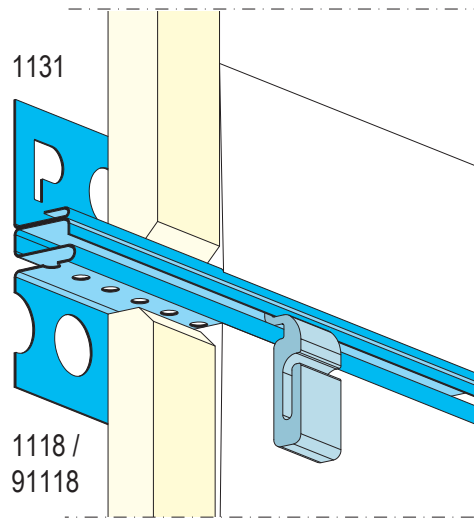

Produktdatenblatt

Stand: 24.03.2023 | 06:38

ART.-NR. 91118

Bezeichnung	Bilderleiste für den Trockenbau 12,5 mm GK
Beschreibung	Bilderleiste aus weiß grundbeschichtetem Aluminium für 12,5 mm Gipskartonplatten. Bilderleiste nicht bis zum vorderen Steg anspachteln, ca. 3 mm zurückbleiben, um Beschädigungen durch Schieben des Hakens zu vermeiden. Nur für rein statische Belastung von max. 0,15 kN/lfm. Nicht für Multimediageräte geeignet.
Produktbereich	Innenausbau
Produktkategorie	Gestaltungsprofile
Putzdicke	1,0 mm
Werkstoff	Aluminium, mit weißer Grundbeschichtung
GK/Platte	12,5 mm
Materialdicke	0,6 mm
Norm	EN 14353
Produktlänge	250,0 cm
Produktfarbe	10, weiß
Verpackungseinheit	15 STB / 95 BUN