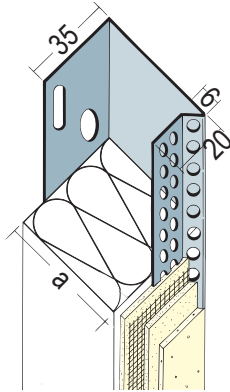

Produktdatenblatt

Stand: 24.03.2023 | 06:41

ART.-NR. 93308

Beschichtungsseite

coated side | côté du revêtement

Bezeichnung	Abschlussprofil für WDV-Systeme 80 mm, Alu
Beschreibung	Abschlussprofil aus Aluminium für WDV-Systeme in Trogform.
Produktbereich	Wärmedämmung
Produktkategorie	An- und Abschlussprofile
Werkstoff	Aluminium natur
Materialdicke	0,6 mm
Produktlänge	250,0 cm
Verpackungseinheit	10 STB / 60 BUN