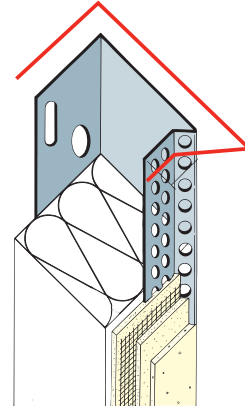

Produktdatenblatt

Stand: 24.03.2023 | 06:41

ART.-NR. 93308

Beschichtungsseite

coated side | côté du revêtement

Bezeichnung	Abschlussprofil für WDV-Systeme 80 mm, Alu
Beschreibung	Abschlussprofil aus Aluminium für WDV-Systeme in Trogform.
Produktbereich	Wärmedämmung
Produktkategorie	An- und Abschlussprofile
Werkstoff	Aluminium natur
Materialdicke	0,6 mm
Produktlänge	250,0 cm
Verpackungseinheit	10 STB / 60 BUN