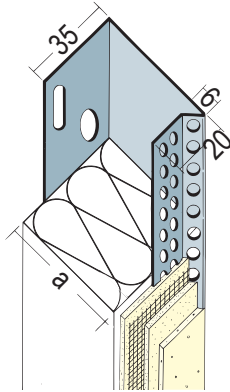

## Beschichtungsseite

coated side | côté du revêtement

<b>Bezeichnung</b>	Abschlussprofil für WDV-Systeme 140 mm, Alu
<b>Beschreibung</b>	Abschlussprofil aus Aluminium für WDV-Systeme in Trogform.
<b>Produktbereich</b>	Wärmedämmung
<b>Produktkategorie</b>	An- und Abschlussprofile
<b>Werkstoff</b>	Aluminium natur
<b>Produktlänge</b>	250,0 cm
<b>Verpackungseinheit</b>	6 STB / 66 BUN