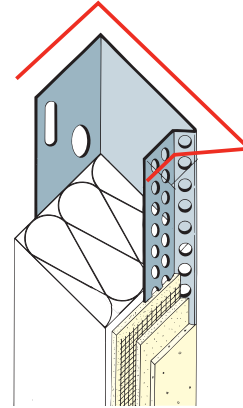

## Beschichtungsseite

coated side | côté du revêtement

<b>Bezeichnung</b>	Abschlussprofil für WDV-Systeme 140 mm, Alu
<b>Beschreibung</b>	Abschlussprofil aus Aluminium für WDV-Systeme in Trogform.
<b>Produktbereich</b>	Wärmedämmung
<b>Produktkategorie</b>	An- und Abschlussprofile
<b>Werkstoff</b>	Aluminium natur
<b>Produktlänge</b>	250,0 cm
<b>Verpackungseinheit</b>	6 STB / 66 BUN