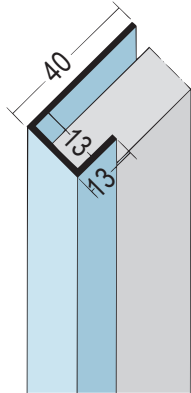

Produktdatenblatt

Stand: 24.03.2023 | 06:43

ART.-NR. 9407

Beschichtungsseite
coated side | côté du revêtement

Bezeichnung	Anschluss- und Einfassprofil U-Profil Alu 13 mm
Beschreibung	Das PROTEKTOR Anschluss- und Einfassprofil (U-Profil), Aluminium, bietet die Möglichkeit, Fassadenplatten ideal an verschiedene Positionen wie z. B. Fenster- und Türleibungen zu befestigen. Ebenso überdeckt es Schnittkanten und gleicht Unebenheiten aus. Geeignet für Fassadenbekleidung bis 13 mm.
Produktbereich	Vorhangfassade
Produktkategorie	An- und Abschlussprofile Einfassprofile Fensteranschlussprofile
Werkstoff	Aluminium
Materialdicke	0,8 mm
Produktlänge	250,0 cm
Öffnungsmaß	13,0 mm
Produktfarbe	NA, natur
Brandverhalten	A1
Verpackungseinheit	10 STB / 75 BUN
Anmerkung	Pulverbeschichtung nach RAL-Angabe gegen Aufpreis möglich.