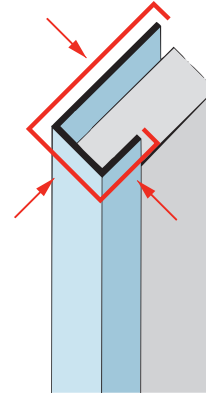

Produktdatenblatt

Stand: 24.03.2023 | 06:43

ART.-NR. 9407

Beschichtungsseite
coated side | côté du revêtement

Bezeichnung	Anschluss- und Einfassprofil U-Profil Alu 13 mm
Beschreibung	Das PROTEKTOR Anschluss- und Einfassprofil (U-Profil), Aluminium, bietet die Möglichkeit, Fassadenplatten ideal an verschiedene Positionen wie z. B. Fenster- und Türleibungen zu befestigen. Ebenso überdeckt es Schnittkanten und gleicht Unebenheiten aus. Geeignet für Fassadenbekleidung bis 13 mm.
Produktbereich	Vorhangfassade
Produktkategorie	An- und Abschlussprofile Einfassprofile Fensteranschlussprofile
Werkstoff	Aluminium
Materialdicke	0,8 mm
Produktlänge	250,0 cm
Öffnungsmaß	13,0 mm
Produktfarbe	NA, natur
Brandverhalten	A1
Verpackungseinheit	10 STB / 75 BUN
Anmerkung	Pulverbeschichtung nach RAL-Angabe gegen Aufpreis möglich.