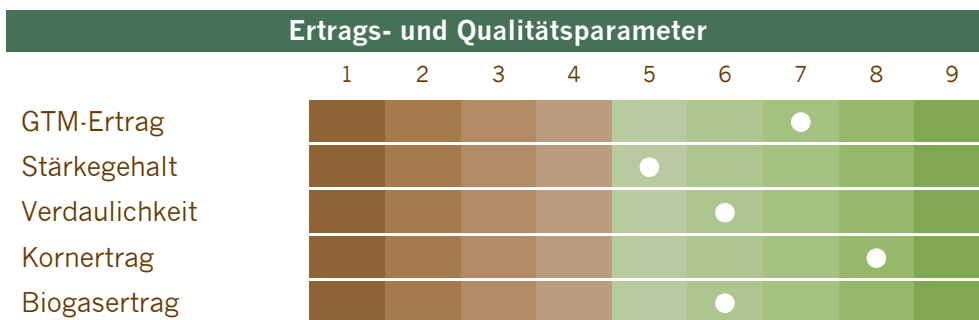

*Oberpfalz und Mittelfranken

Nutzungsseignung						Aussaatstärke (Körner/m²)
Silo						8 – 10
Biogas						8 – 10
Korn						8 – 9

gering (APS 1) hoch (APS 9)

(Sorteneinstufung nach eigenen Beobachtungen – in Anlehnung an die Bundessortenliste)