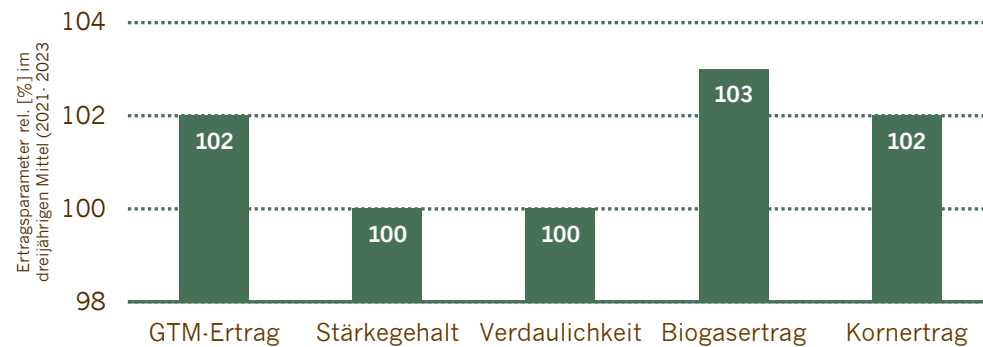

gering (APS 1) hoch (APS 9)

(Sorteneinstufung nach eigenen Beobachtungen – in Anlehnung an die Bundessortenliste)

PLANTERRA
Mein Spezialist auf jedem Feld

PLUTOR

PLUTOR LSV TSS

S240 | K240

Beeindruckende Erträge im Silokorn

MITTELFRÜHER ALLROUNDER MIT HERVORRAGENDEM FUTTERWERT

Quelle: LSV-Ergebnisse Silomais Bayern 2023, LfL Serie: Sorten ab S240, Auswahl: Sorten der Reife S240

UNSER ALLESKÖNER IM MITTELFRÜHEN REIFESSEGMENT

Quelle: BayWa Ringversuche 2021-2023, mittelfrüh bundesweit, Relativwerte, Verrechnungssorten (VRS) rel. 100: Bedeutende Sorten am Markt im gleichen Reifesegment

PLANTERRA
Mein Spezialist auf jedem Feld