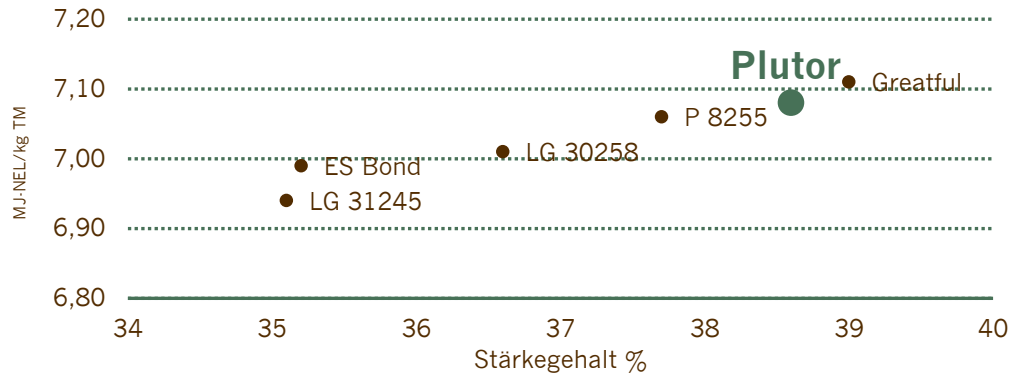

gering (APS 1) hoch (APS 9)

(Sorteneinstufung nach eigenen Beobachtungen – in Anlehnung an die Bundessortenliste)

PLANTERRA
Mein Spezialist auf jedem Feld

PLUTOR

PLUTOR LSV TSS

S240 | K240

Beeindruckende Erträge im Silokorn

MITTELFRÜHER ALLROUNDER MIT HERVORRAGENDEM FUTTERWERT

Quelle: LSV-Ergebnisse Silomais Bayern 2023, LfL Serie: Sorten ab S240, Auswahl: Sorten der Reife S240

UNSER ALLESKÖNER IM MITTELFRÜHEN REIFESSEGMENT

Quelle: BayWa Ringversuche 2021-2023, mittelfrüh bundesweit, Relativwerte, Verrechnungssorten (VRS) rel. 100: Bedeutende Sorten am Markt im gleichen Reifesegment

PLANTERRA
Mein Spezialist auf jedem Feld