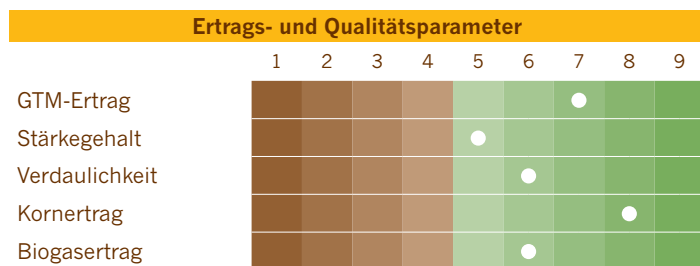

PLUTOR

S240 | K240

Absoluter Alleskönner im mittelfrühen Reifesegment

- Offizielle Empfehlung als Silomais in Mittel-franken und Baden-Württemberg
- Größte Planterra Maissorte
- Mittelfrüher Allrounder für Silo, Biogas und Korn mit hervorragendem Futterwert
- Überdurchschnittliche Stärkegehalte und Verdaulichkeit
- Hervorragende Jugendentwicklung gepaart mit einem sehr guten Gesundheitsprofil
- Sehr gute Standfestigkeit ermöglicht flexible Nutzung bis zum Schluss

Nutzungseignung	Aussaatstärke (Körner/m ²)
Silo	8 – 10
Biogas	8 – 10
Korn	8 – 9

gering (APS 1) hoch (APS 9)
 (Sorteneinstufung nach eigenen Beobachtungen – in Anlehnung an die Bundessortenliste)

MAIS

PLUTOR – unser Alleskönner im mittelfrühen Reifesegment

Quelle: BayWa Ringversuche 2021-2024, mittelfrüher, bundesweit, Relativwerte, Verrechnungsorten (VRS) rel. 100: Bedeutende Sorten am Markt im gleichen Reifesegment