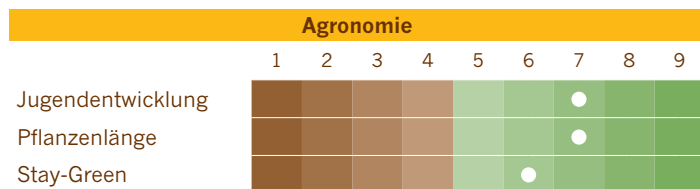

PLUTOR

S240 | K240

Absoluter Alleskönner im mittelfrühen Reifesegment

- Offizielle Empfehlung als Silomais in Mittel-franken und Baden-Württemberg
- Größte Planterra Maissorte
- Mittelfrüher Allrounder für Silo, Biogas und Korn mit hervorragendem Futterwert
- Überdurchschnittliche Stärkegehalte und Verdaulichkeit
- Hervorragende Jugendentwicklung gepaart mit einem sehr guten Gesundheitsprofil
- Sehr gute Standfestigkeit ermöglicht flexible Nutzung bis zum Schluss

Nutzungseignung	Aussaatstärke (Körner/m ²)
Silo	8 – 10
Biogas	8 – 10
Korn	8 – 9

gering (APS 1) hoch (APS 9)
 (Sorteneinstufung nach eigenen Beobachtungen – in Anlehnung an die Bundessortenliste)

MAIS

PLUTOR – unser Alleskönner im mittelfrühen Reifesegment