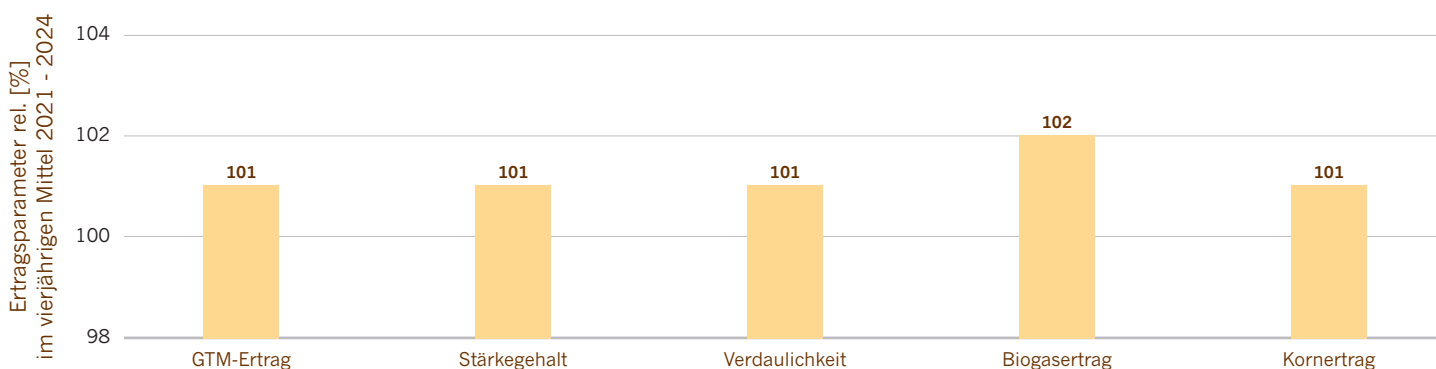

PLUTOR

S240 | K240

Absoluter Alleskönner im mittelfrühen Reifesegment

- Offizielle Empfehlung als Silomais in Mittel-franken und Baden-Württemberg
- Größte Planterra Maissorte
- Mittelfrüher Allrounder für Silo, Biogas und Korn mit hervorragendem Futterwert
- Überdurchschnittliche Stärkegehalte und Verdaulichkeit
- Hervorragende Jugendentwicklung gepaart mit einem sehr guten Gesundheitsprofil
- Sehr gute Standfestigkeit ermöglicht flexible Nutzung bis zum Schluss

Nutzungseignung	Aussaatstärke (Körner/m ²)
Silo	8 – 10
Biogas	8 – 10
Korn	8 – 9

gering (APS 1) hoch (APS 9)
 (Sorteneinstufung nach eigenen Beobachtungen – in Anlehnung an die Bundessortenliste)

MAIS

PLUTOR – unser Alleskönner im mittelfrühen Reifesegment

Quelle: BayWa Ringversuche 2021-2024, mittelfrüher, bundesweit, Relativwerte, Verrechnungsorten (VRS) rel. 100: Bedeutende Sorten am Markt im gleichen Reifesegment