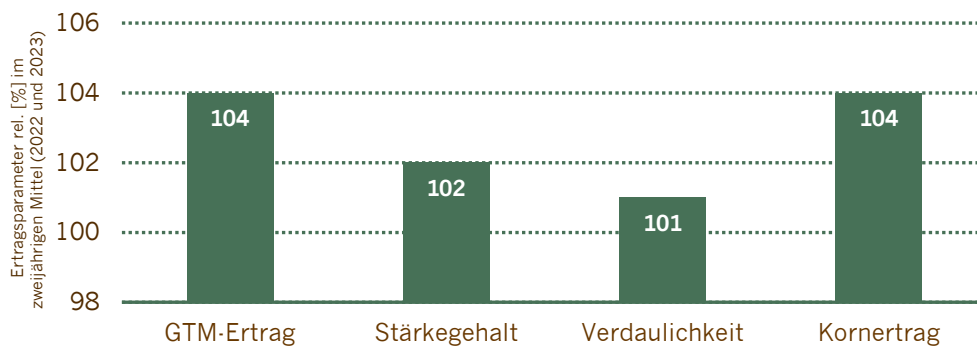

# ES YAKARI LSV TSS

ca. S220 | K210

Das frühe Allroundtalent mit top Silo- und Korn-  
ergebnissen

## ÜBERRAGENDER KORNERTRAG BEI DEN FRÜHEN, STÄNGELGESUNDEN KÖRNERMAISSORTEN (K210) IN DEN LSV BAYERN 2023

Quelle: LSV-Ergebnisse Körnermais Bayern 2023, LfL-Serie: Sorten bis K250, n = 9 Orte, Auswahl: Sorten der Reife K210 und Anfälligkeit für Stängelfäule BSA-Note 3 oder besser/niedriger

## DAS FRÜHE ALLROUNDTALENT

Quelle: BayWa Ringversuche 2022-2023 früh bundesweit, Relativwerte, Verrechnungssorten (VRS) rel. 100: Bedeutende Sorten am Markt im gleichen Reifesegment

**PLANTERRA**  
Mein Spezialist auf jedem Feld