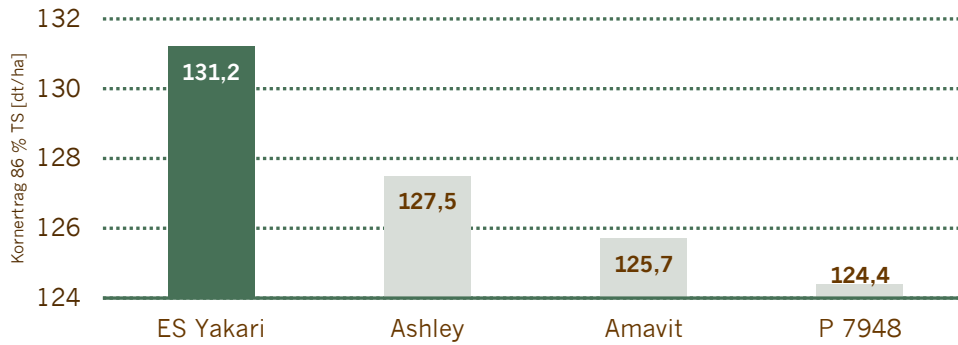

Nutzungsseignung						Aussaatstärke (Körner/m <sup>2</sup> )
Silo						9 – 11
Biogas						9 – 11
Korn						8 – 10

■ gering (APS 1) ■ hoch (APS 9)  
Sorteneinstufung nach eigenen Beobachtungen – in Anlehnung an die Bundessortenliste

■ gering (APS 1) ■ hoch (APS 9)  
Sorteneinstufung nach eigenen Beobachtungen – in Anlehnung an die Bundessortenliste

**PLANTERRA**  
Mein Spezialist auf jedem Feld

ES YAKARI

# ES YAKARI LSV TSS

ca. S220 | K210

Das frühe Allroundtalent mit top Silo- und Korn-  
ergebnissen

## ÜBERRAGENDER KORNERTRAG BEI DEN FRÜHEN, STÄNGELGESUNDEN KÖRNERMAISSORTEN (K210) IN DEN LSV BAYERN 2023

Quelle: LSV-Ergebnisse Körnermais Bayern 2023, LfL-Serie: Sorten bis K250, n = 9 Orte, Auswahl: Sorten der Reife K210 und Anfälligkeit für Stängelfäule BSA-Note 3 oder besser/niedriger