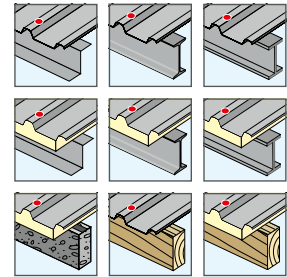

Anwendungen

Technische Daten

Zertifizierungen

Produkt im Online-Shop

Bestellbezeichnung	Kalottenbreite [mm]	Neigungswinkel [°]	Gurtbreite [mm]	VPE [Stück]	Preis/100 [EUR]	Artikelnummer	EAN
ORKAN-Kalotte 20-34 Alu-blank	20	34	19	500		3046700110	4061245018355
ORKAN-Kalotte 20-34 Alu-blank VE100	20	34	19	100		3076700110	4061245082202
ORKAN-Kalotte 20-34 Alu-stucco	20	34	19	500		3046700119	4061245041230
ORKAN-Kalotte 20-34 Alu-stucco VE100	20	34	19	100		3076700119	4061245082219
ORKAN-Kalotte 20-34 Alu-RAL 7016	20	34	19	500		3046725119	4061245041223
ORKAN-Kalotte 20-34 Alu-RAL 7016 VE100	20	34	19	100		3076725119	4061245082226
ORKAN-Kalotte 20-34 Alu-RAL 8004	20	34	19	500		3052034043	4061245029733
ORKAN-Kalotte 20-34 Alu-RAL 8004 VE100	20	34	19	100		3072034043	4061245082233
ORKAN-Kalotte 20-34 Alu-RAL 8012	20	34	19	500		3046740119	4061245030265
ORKAN-Kalotte 20-34 Alu-RAL 8012 VE100	20	34	19	100		3076740119	4061245082240
ORKAN-Kalotte 20-34 Alu-RAL 9007	20	34	19	500		3052034220	4061245029719
ORKAN-Kalotte 20-34 Alu-RAL 9007 VE100	20	34	19	100		3072034220	4061245082257
ORKAN-Kalotte 21-16 Alu-blank	21	16	20	500		3046600110	4061245018362
ORKAN-Kalotte 21-16 Alu-blank VE100	21	16	20	100		3076600110	4061245082264
ORKAN-Kalotte 21-16 Alu-RAL 3009	21	16	20	500		3046657119	4061245030340
ORKAN-Kalotte 21-16 Alu-RAL 3009 VE100	21	16	20	100		3076657119	4061245082271
ORKAN-Kalotte 21-16 Alu-RAL 7016	21	16	20	500		3052116025	4061245029702
ORKAN-Kalotte 21-16 Alu-RAL 7016 VE100	21	16	20	100		3072116025	4061245082288
ORKAN-Kalotte 21-16 Alu-RAL 7035	21	16	20	500		3046675119	4061245030333
ORKAN-Kalotte 21-16 Alu-RAL 7035 VE100	21	16	20	100		3076675119	4061245082295
ORKAN-Kalotte 21-16 Alu-RAL 7037	21	16	20	500		3052116225	4061245041193
ORKAN-Kalotte 21-16 Alu-RAL 7037 VE100	21	16	20	100		3072116225	4061245082301