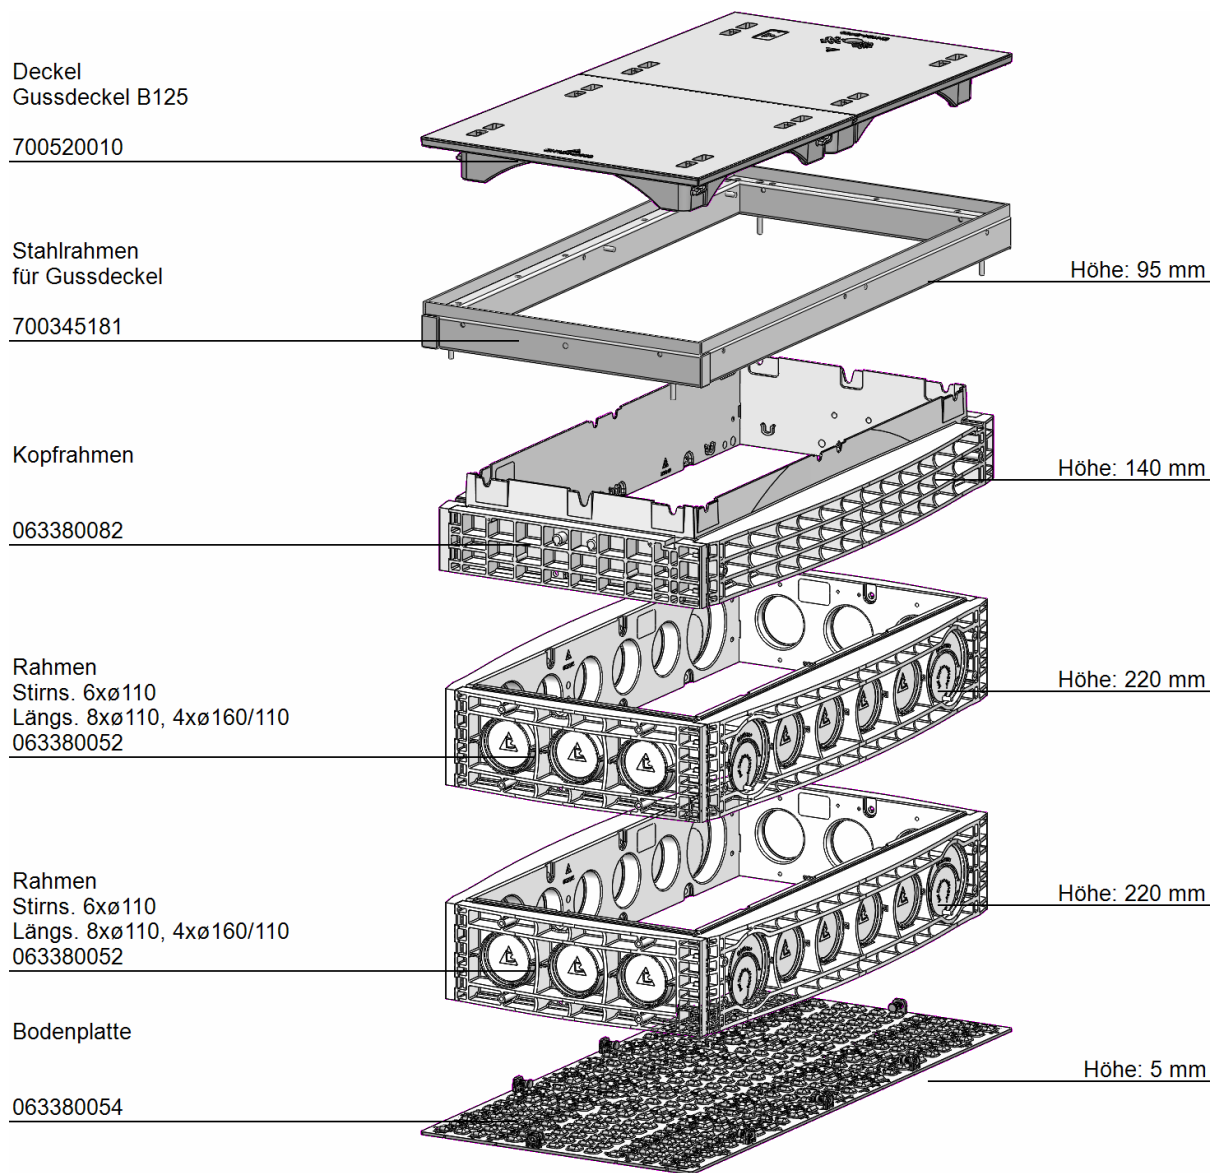

Art.-Nr.: 063382905B
Schacht H=680mm B125 RVAA
LW=550x1165mm

Gesamthöhe: 680 mm

unverriegelt

Gewicht: 0 kg

mit Höhenausgleich
6 Stufentüllen

Äußeres Maß: 750x1300mm