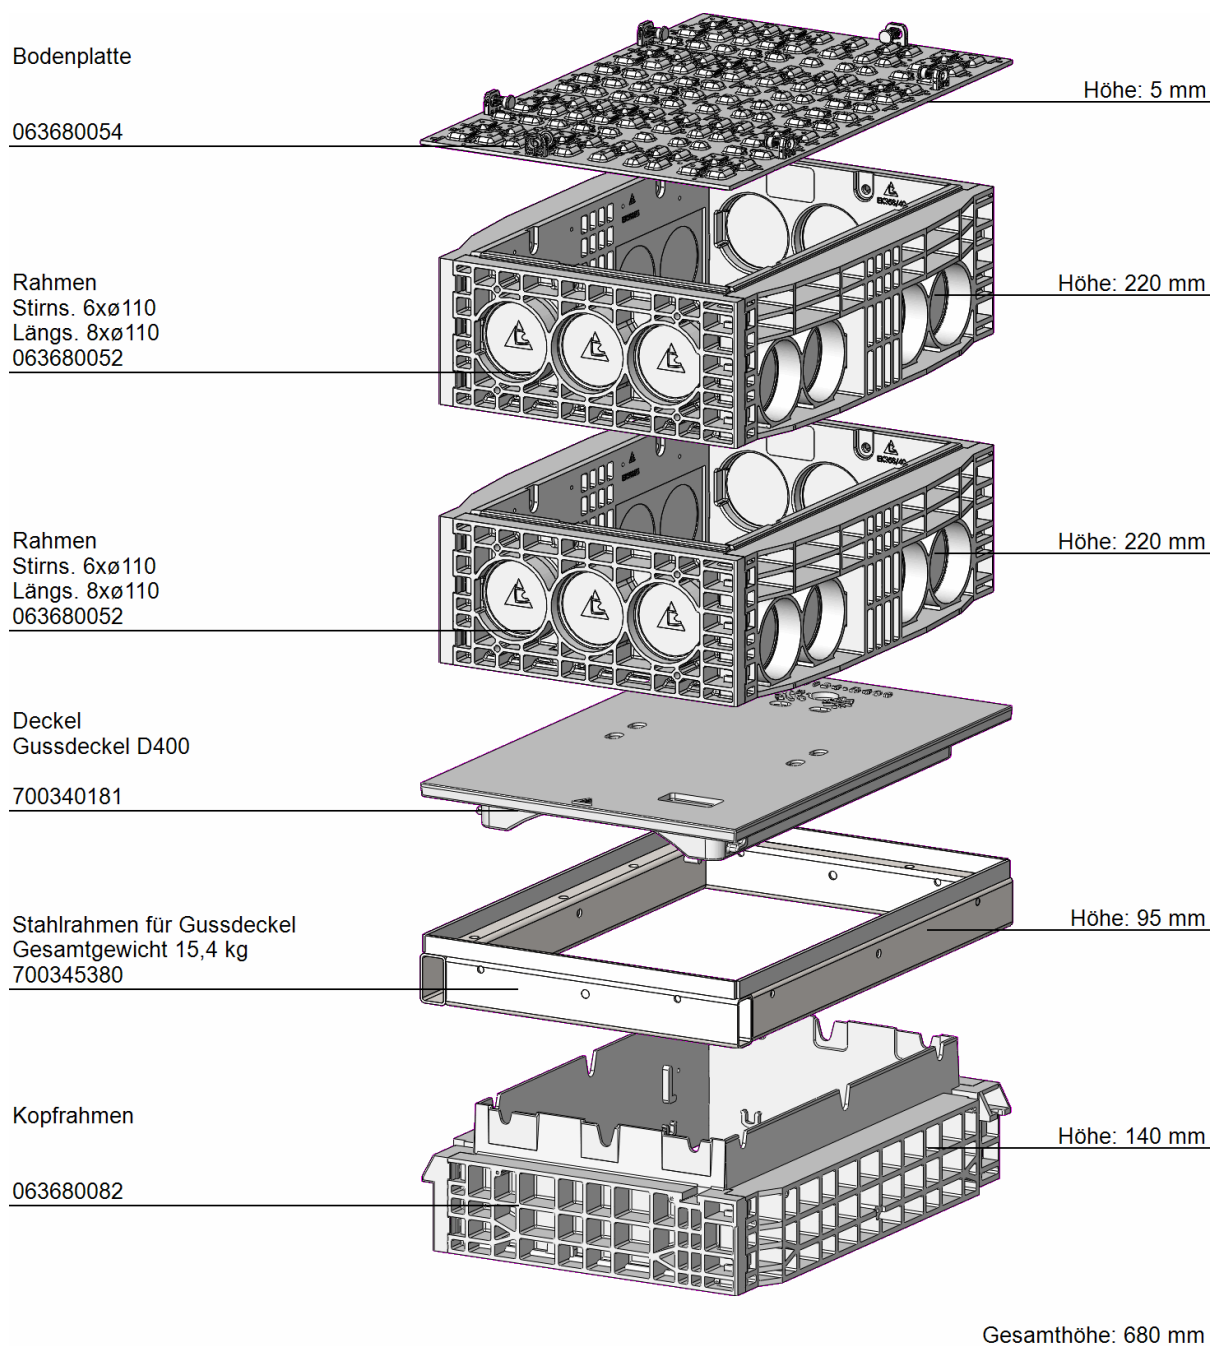

Art.-Nr.: 063681369B
Schacht H=680mm D400 SVBA
LW=400x650mm

Verriegelung Sechskant SW 24

mit Höhenausgleich
4 Stufentüllen

Gewicht: 0 kg
Äußeres Maß: 550 x 800 mm
gestülpt