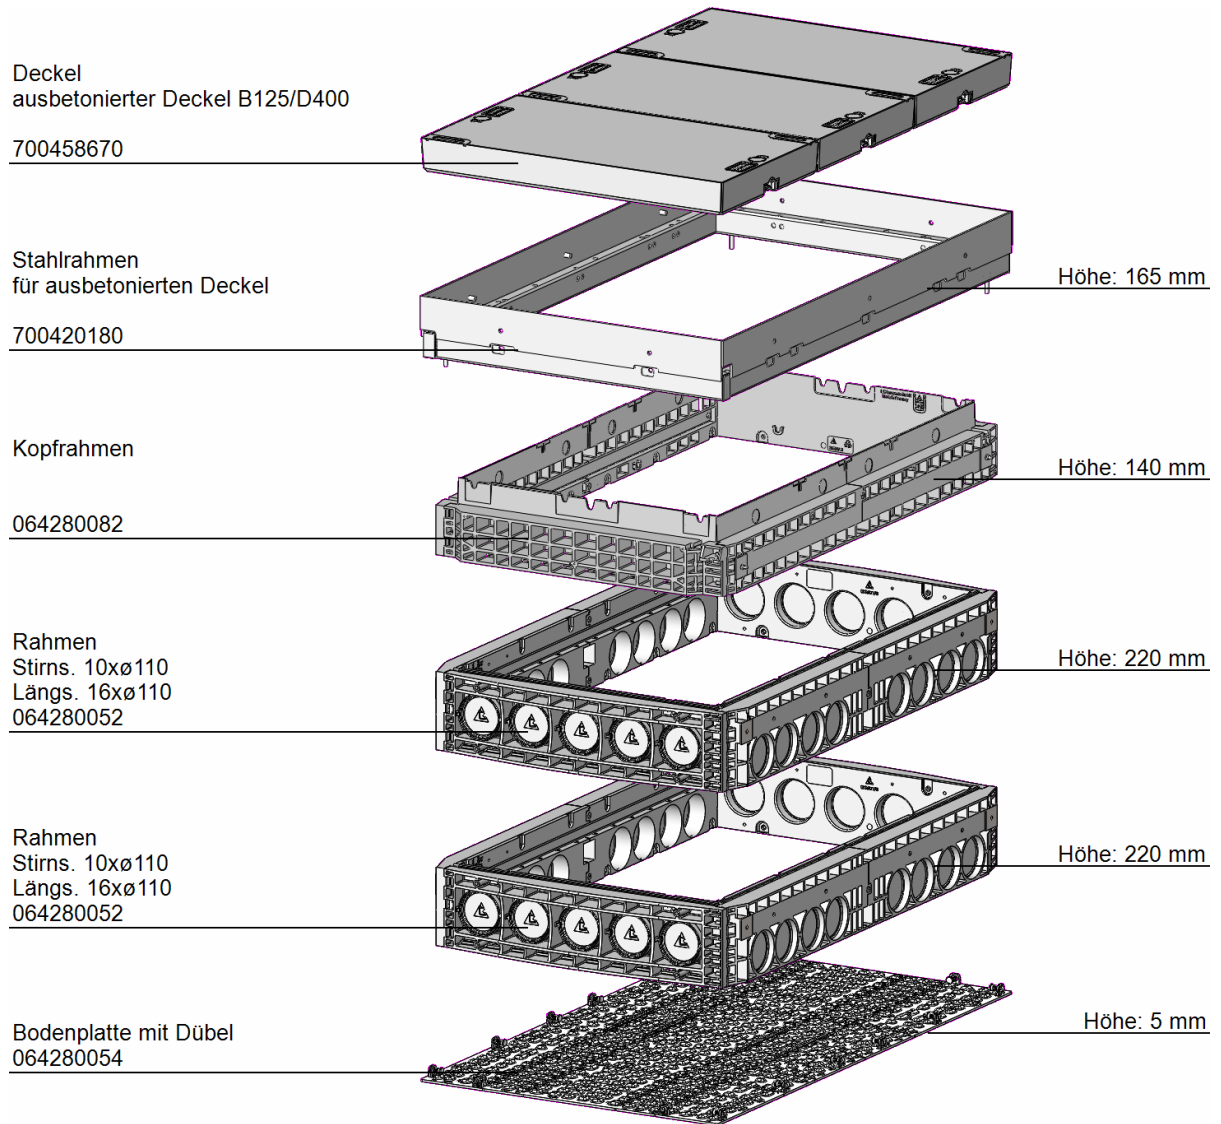

Art.-Nr.: 064281086BAYWA
Schacht H=750mm D400 WVBA
LW=800x1400mm

Verriegelung Sechskant SW 24

Gewicht: 0 kg

Äußeres Maß: 960 x 1580 mm

mit Höhenausgleich
6 Stufentüllen