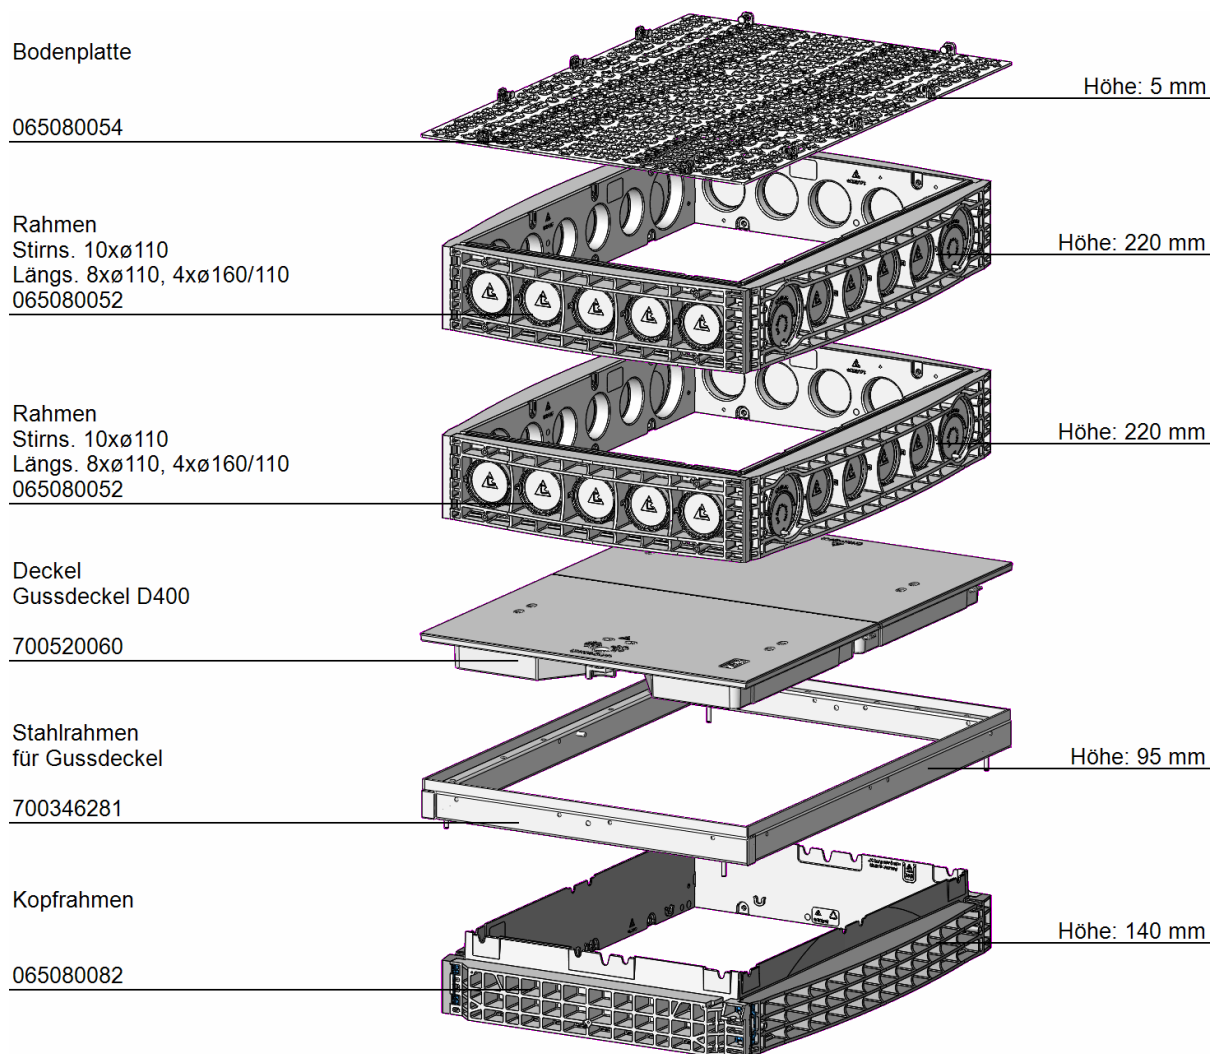

Art.-Nr.: 065081521BAYWA
Schacht H=680mm D400 SVBA
LW=800x1165mm

Gesamthöhe: 680 mm

Verriegelung Sechskant SW 24

mit Höhenausgleich
6 Stufentüllen

Gewicht: 0 kg

Äußeres Maß: 995 x 1300 mm
gestülpt