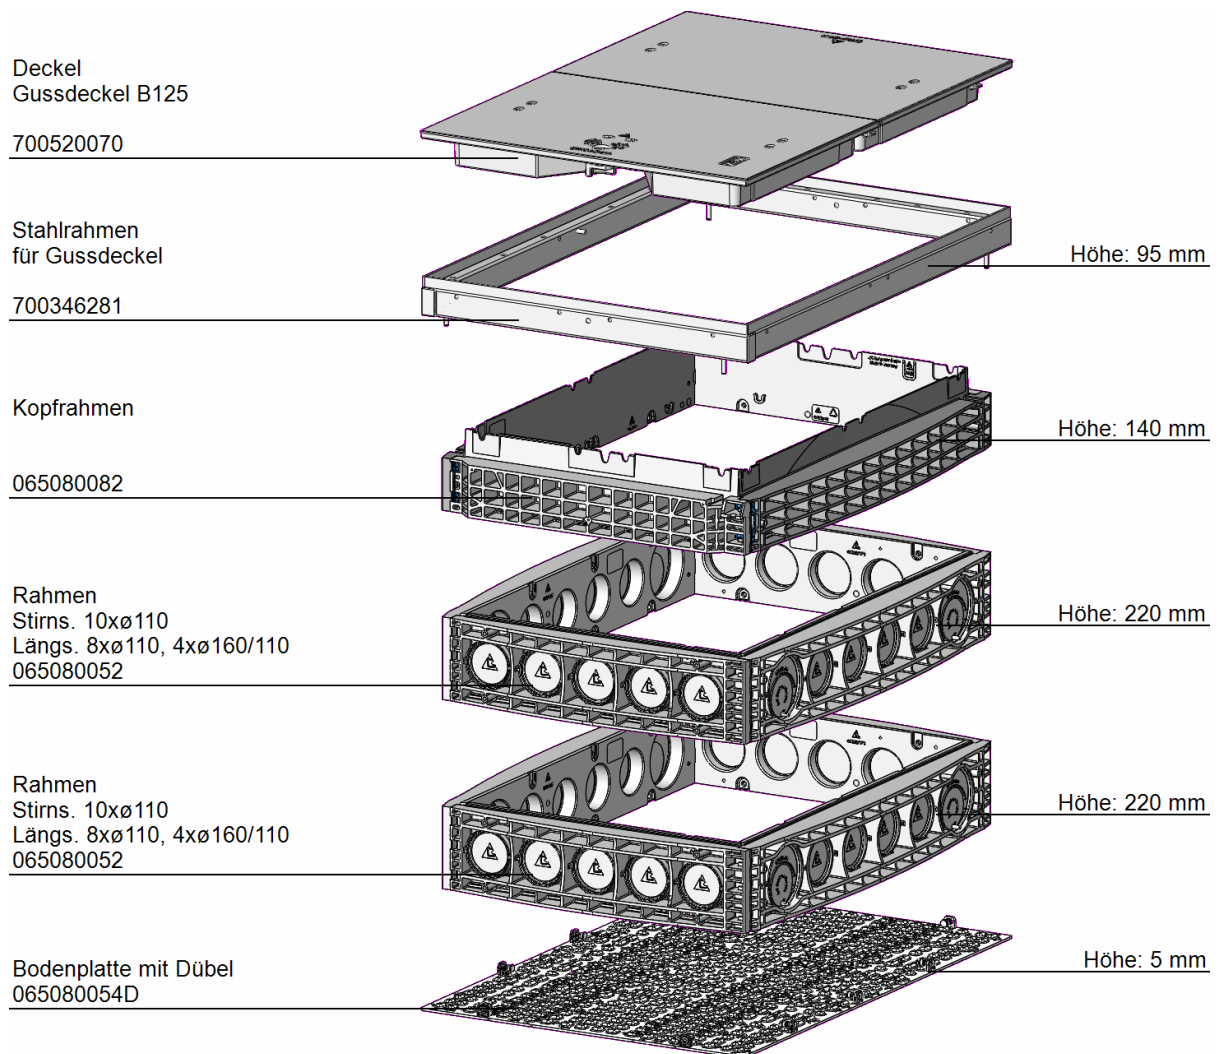

Art.-Nr.: 065082048BAYWA
Schacht H=680mm B125 RVBA
LW=800x1165mm

Gesamthöhe: 680 mm

Verriegelung Sechskant SW 24

Gewicht: 0 kg

Äußeres Maß: 995 x 1300 mm

mit Höhenausgleich
6 Stufentüllen