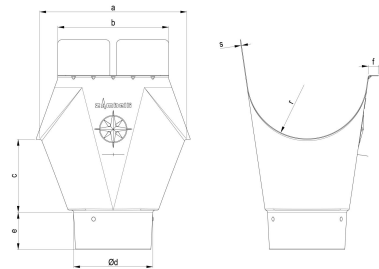

# TiZi Meister-Stutzen oval 333/80

ARTIKELNUMMER: 130022-ZAM  
 NENNGRÖSSE: 333/80  
 MATERIALART: Titan-Zink  
 PRODUKTABBILDUNG:

**PRODUKTBESCHREIBUNG:**

Der Meister-Stutzen von Zambelli verbindet die Dachrinne mit dem Ablaufrohrsystem und dient zur sicheren Ableitung des Niederschlags vom Dach in die Kanalisation.

**MASSANGABEN:**

a [mm]	b [mm]	c [mm]	e [mm]	f [mm]
188	94	108	38	13

d [mm]	r1 [mm]
80	76