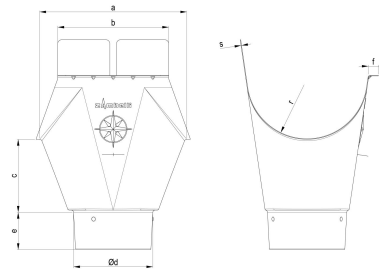

TECHNISCHES PRODUKTDATENBLATT

TiZi Meister-Stutzen oval 250/80

ARTIKELNUMMER: 130055-ZAM
 NENNGRÖSSE: 250/80
 MATERIALART: Titan-Zink
 PRODUKTABBILDUNG:

PRODUKTBESCHREIBUNG:

Der Meister-Stutzen von Zambelli verbindet die Dachrinne mit dem Ablaufrohrsystem und dient zur sicheren Ableitung des Niederschlags vom Dach in die Kanalisation.

MASSANGABEN:

a [mm]	b [mm]	c [mm]	e [mm]	f [mm]
144	100	74	37	12

d [mm]	r1 [mm]
80	52