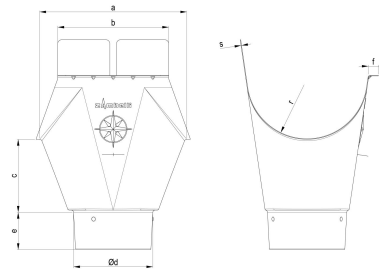

TECHNISCHES PRODUKTDATENBLATT

TiZi Meister-Stutzen oval 250/76

ARTIKELNUMMER: 130058-ZAM
 NENNGRÖSSE: 250/76
 MATERIALART: Titan-Zink
 PRODUKTABBILDUNG:

PRODUKTBESCHREIBUNG:

Der Meister-Stutzen von Zambelli verbindet die Dachrinne mit dem Ablaufrohrsystem und dient zur sicheren Ableitung des Niederschlags vom Dach in die Kanalisation.

MASSANGABEN:

a [mm]	b [mm]	c [mm]	e [mm]	f [mm]
147	99	70	43	12

d [mm]	r1 [mm]
76	52