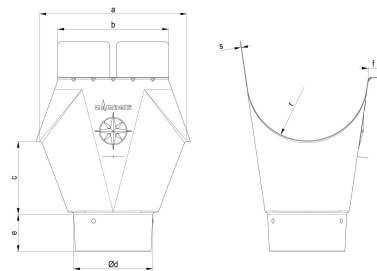

TECHNISCHES PRODUKTDATENBLATT

TiZi Meister-Stutzen oval 250/60

ARTIKELNUMMER: 130062-ZAM
 NENNGRÖSSE: 250/60
 MATERIALART: Titan-Zink
 PRODUKTABBILDUNG:

PRODUKTBESCHREIBUNG:

Der Meister-Stutzen von Zambelli verbindet die Dachrinne mit dem Ablaufrohrsystem und dient zur sicheren Ableitung des Niederschlags vom Dach in die Kanalisation.

MASSANGABEN:

a [mm]	b [mm]	c [mm]	e [mm]	f [mm]
146	65	65	40	13

d [mm]	r1 [mm]
60	52