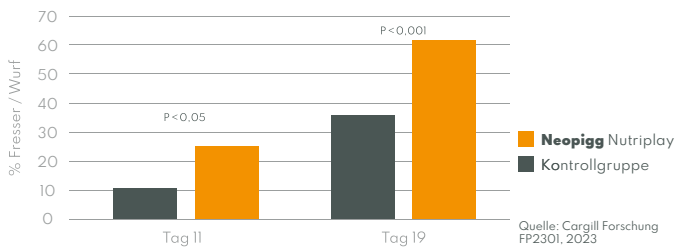

Bonimal FEED SB PowerMilk	Bonimal FEED SB LiquidStart	Neopigg Nutriplay	Bonimal FEED SB PowerStart	Bonimal FEED SB OptiStart Plus	Bonimal FEED SK FE Absetzer 35
ME MJ	16,40	15,60	13,80	15,20	15,00	14,70
Rohprotein %	20,90	20,50	14,70	18,50	19,00	28,50
Lysin %	1,75	1,30	1,07	1,35	1,40	2,75
Blutplasma	++			++	+	
Milchprodukte	++++	+++	++	+++	++	++
Aufgeschlossenes Getreide	+	++	+++	+++	++	++
Futterstruktur	Me	Me	Mü + Pe	Mi	Mi	Mi
Automatische Tassensysteme	+	+				
Nutrix-Anlagen	+	+		+	+	+
Einsatz (Lebensstage)	2-12	10-28	4-30*	4-30*	4-30*	21-42
Lebendgewicht kg	1,5-3,5	2,5-8,5	2,5-9,5	2,5-8,5	3,0-9,0	7,5-12,0
Verbrauch in kg	0,15-0,25	0,50-0,70	1,00	0,75	0,60	1,00-1,50

*2 Tage nach dem Absetzen
Mü+Pe = Prestarter mit Müllstruktur, Me = Mehl, Mi = Micrum

Fütterungsstrategien im Abferkelstall und Absetzphase

Lebenszeit	Tag 1-12	Tag 13-28	Tag 29-42
Lebendgewicht	1,5-3,5 kg	2,5-8,5 kg	7,5-12,0 kg
1. Sehr leistungsbetonte Fütterung (Rescuecare-Anlage)	Bonimal FEED SB PowerMilk / Bonimal FEED SB LiquidStart		Bonimal FEED SK FE Absetzer 35
2. Leistungsbetonte Fütterung (Nutrix-Anlage)	Bonimal FEED SB PowerMilk / Bonimal FEED SB PowerStart		
3. Kostenbewusste Fütterung	Bonimal FEED SB PowerMilk / Bonimal FEED SB OptiStart Plus		
4. Sicherheitsbewusste Fütterung	Neopigg Nutriplay		
5. Futteraufnahmefördernde Fütterung	Bonimal FEED SB PowerMilk / Neopigg Nutriplay		

Die Vorteile des neuen Prestarterkonzeptes auf einen Blick

- Ausschöpfen des genetischen Wachstumspotentials der Ferkel
- Gleichmäßigere Würfe beim Absetzen
- Reibungsloses Absetzen
- Verbessertes Wachstum in der Aufzucht