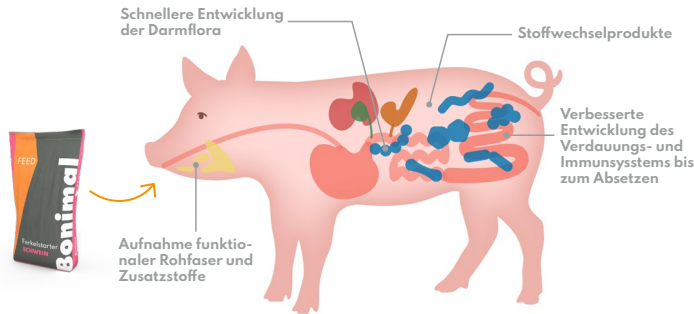

## Micrum Struktur

Durch die technische Behandlung wirkt das Futter wie ein Schwamm, es entsteht ein homogener Brei. Keine Entmischung.

# Drei neue Entwicklungen – für mehr Leistung und Sicherheit bei modernen und fleischreichen Schweinen

1. Prestarter als Ergänzung und zum gezielten Ausgleich der Nährstoffdefizite der Sauenmilch. Mit essenziellen Nährstoffen wie Phosphor, Methionin, Threonin und Tryptophan für mehr Wachstum und Förderung der Immunität sowie Stresstoleranz.

Quelle: in Anlehnung an Garant, Cargill

2. Hochverdauliche Eiweißquellen und spezifische Faserstoffe sorgen für eine positive Entwicklung der Darmflora und verhindern das Wachstum unerwünschter Mikroorganismen. Die Ferkel sind leistungsstärker und fitter.