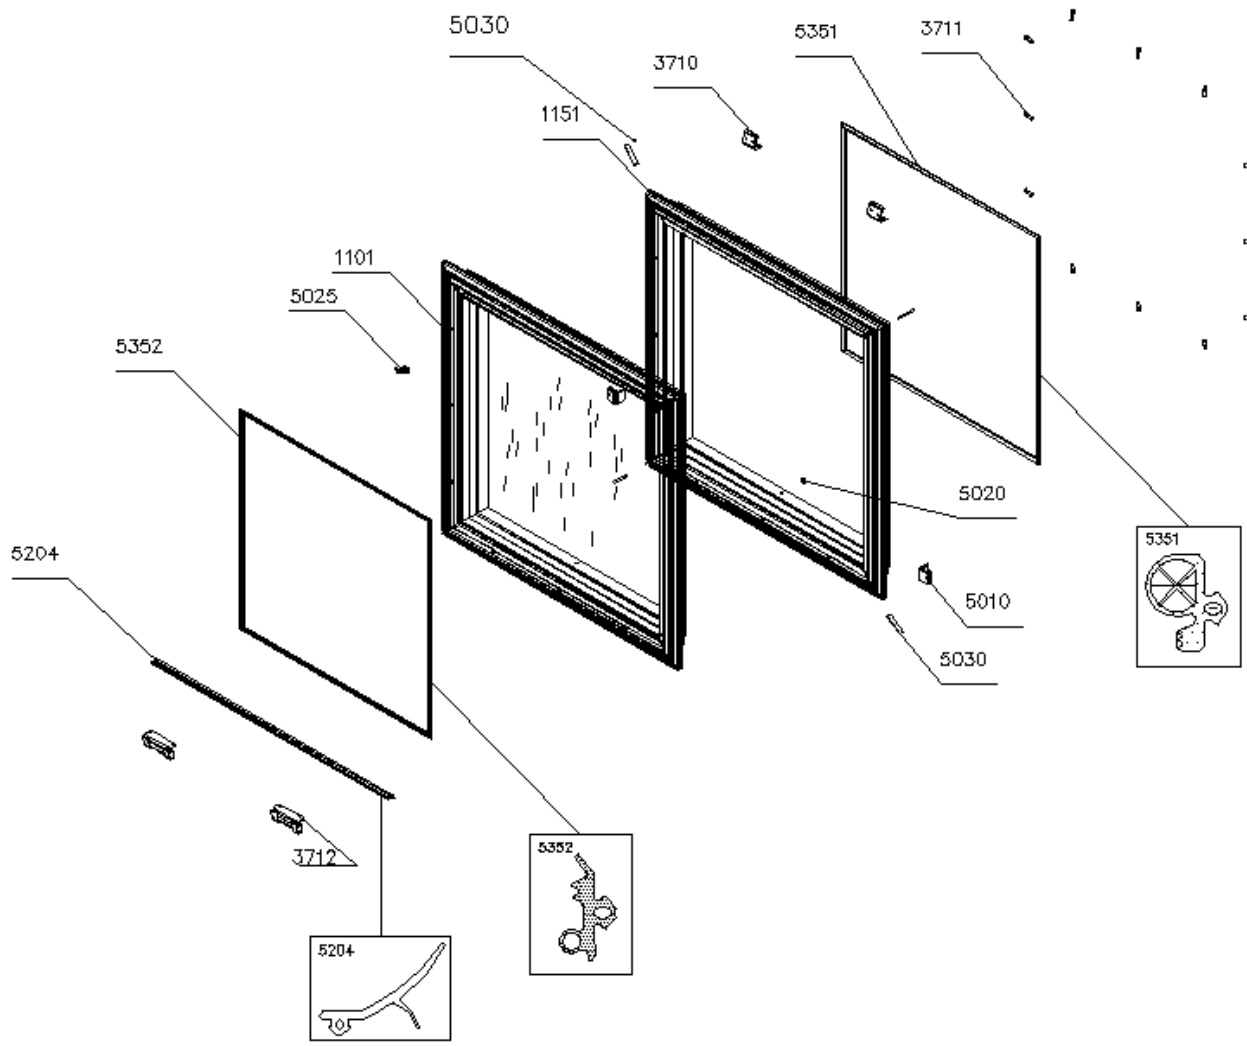

1101	Flügel + Scheibe komplett
1151	Flügel ohne Scheibe
3710	Scharnier für Flügel, rechts/links
3711	Gegenstück für Verschraubung Acrylkuppel ISD
3712	Aufnahme für Gasdruckfeder (ab CVP 100100)
5010	Führungsklotz für Flügel
5020	Abdeckkappe, weiß (nicht beim CFP)
5025	Kabelführung am Flügel
5030	Drainage-Schaumstoff, Flügelecken
5204	Dichtung an Flügelvorderseite (nicht beim CFP)
5351	Umlaufende Flügeldichtung, verschweißt
5352	Scheibendichtung, innen

Hinweis: Bei den Ersatzteilbeschriftungen handelt es sich um Positionsnummern, die sich bei allen VELUX Produkten wiederholen. Ohne die Informationen des Typenschildes können wir deshalb keine Ersatzteile ermitteln.