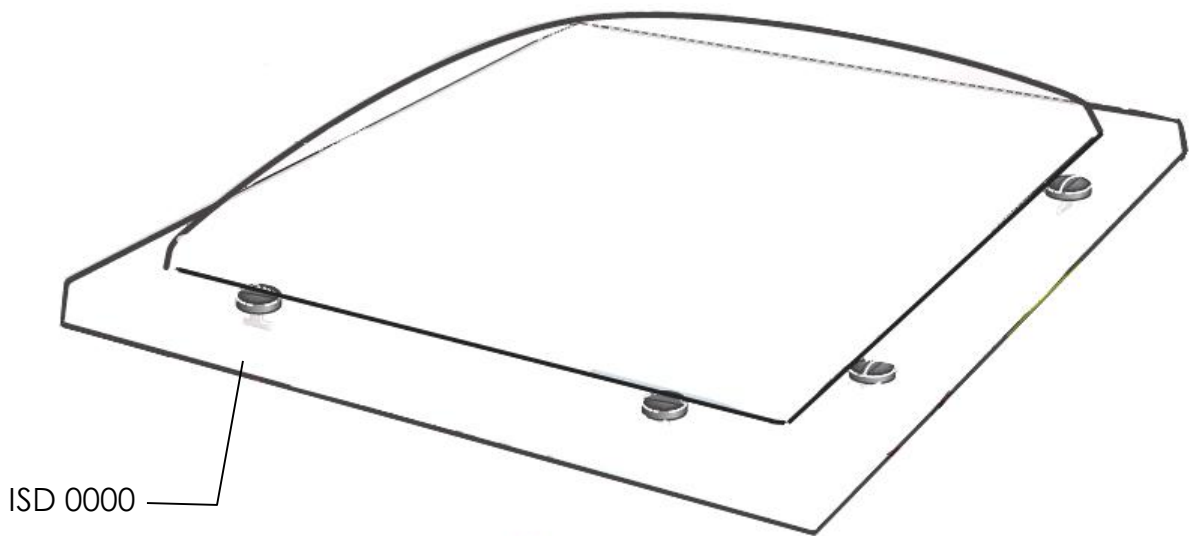

ISD 0000	Acrylkuppel, durchsichtig
ISD 0100	Acrylkuppel, undurchsichtig

Hinweis: Bei den Ersatzteilbeschriftungen handelt es sich um Positionsnummern, die sich bei allen VELUX Produkten wiederholen. Ohne die Informationen des Typenschildes können wir deshalb keine Ersatzteile ermitteln.