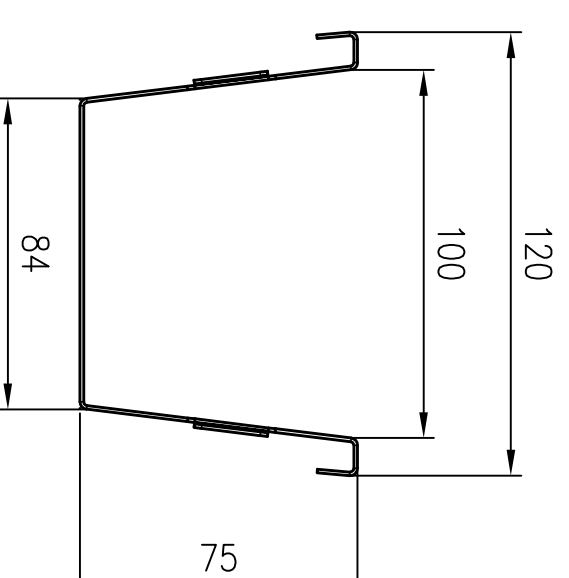

(1:5)

Benennung:
 ACO Self Hightline fixe Bauhöhe 7,5cm
 Länge 2,0m / Baubreite 12cm Stvz/VVA
 Art.-Nr.: 320098/ 320106

Technische Änderungen vorbehalten

Gez.	Datum	Name
13.01.2015	13.01.2015	oseitzke
27.01.2015	27.01.2015	oseitzke
Norm		