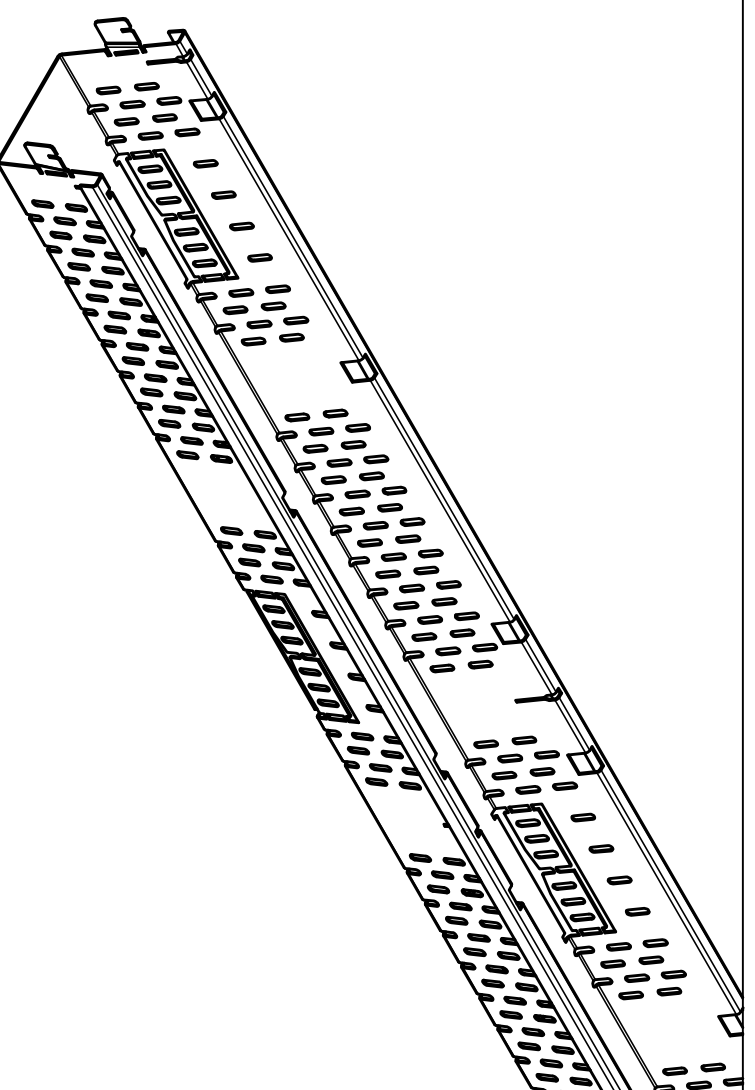

(1:5)

Benennung:
 ACO Self Hightline fixe Bauhöhe 7,5cm
 Länge 2,0m / Baubreite 12cm Stvz/VVA
 Art.-Nr.: 320098/ 320106

Technische Änderungen vorbehalten

Gez.	Datum	Name
13.01.2015	13.01.2015	oseitzke
27.01.2015	27.01.2015	oseitzke
Norm		