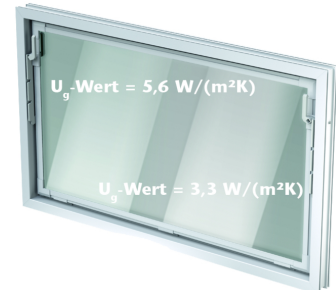

Kippfenster

Produktinformationen zur Produktgruppe

ACO Produktvorteile

- Größtmögliche Glasfläche
- Mehrkammerhohlprofile
- Reinweiße Oberfläche
- Gleiche Farbgebung auf Rahmen und Flügel

- Einfachverglasung und Isolierverglasung
- Abmessung = Istmaß

Technische Daten zum Artikel 82602

Abmessungen		Glasfläche	Lagerware
Breite	Höhe		
[mm]	[mm]	[m ²]	
Einfachverglasung 5 mm, Ug = 5,6 W/(m²K)			
600	500	0,174	Ja