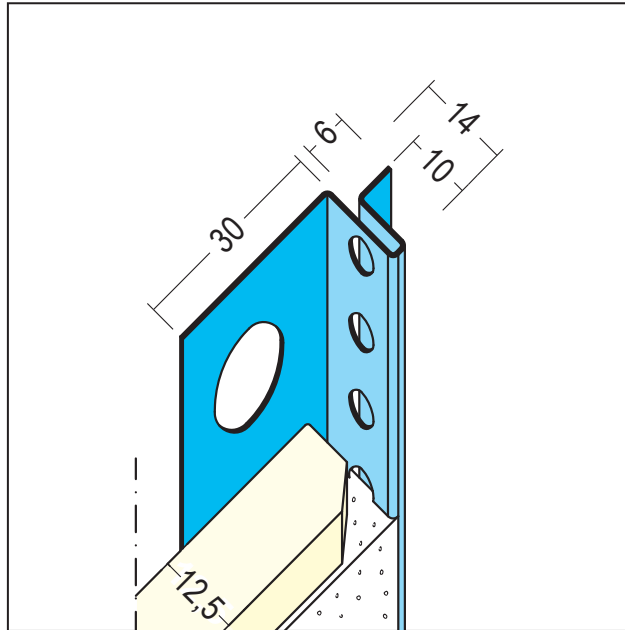

# PRODUKTDATENBLATT

Anschlussprofil mit Schattenfuge für den Trockenbau

12,5 mm GK

Art.-Nr. 1373

Stand: 11.10.2024 | 12:10

<b>Bezeichnung</b>	Anschlussprofil mit Schattenfuge für den Trockenbau 12,5 mm GK
<b>Beschreibung</b>	Abschlussprofil aus verzinktem Stahl für die Montage unter der Gipskartonplatten, mit 6 mm Schattenfuge. Zur Herstellung von einseitig angespachtelten Abschlüssen, z.B. im Bereich von gleitenden Decken- oder Wandanschlüssen, für Gipskartonplatten von 12,5 mm.
<b>Produktbereich</b>	Innenausbau
<b>Produktkategorie</b>	Gestaltungsprofile
<b>Putzdicke</b>	1 mm
<b>Werkstoff</b>	Stahl, verzinkt
<b>GK/Platte (mm)</b>	12,5 mm
<b>EN-Norm</b>	EN 14353
<b>Norm</b>	EN 13658-1
<b>Produktlänge</b>	300 cm
<b>Brandverhalten</b>	A1
<b>Verpackungseinheit</b>	10 STB / 216 BUN
<b>Merkblatt</b>	* Merkblatt Planung und Anwendung von metallischen Putzprofilen; Herausgeber: Europäischer Fachverband Europrofiles, <a href="http://www.europrofiles.com">www.europrofiles.com</a> * Merkblatt Putz und Trockenbau in Feuchträumen; Herausgeber: Zentralverband des Deutschen Baugewerbes, <a href="http://www.zdb.de">www.zdb.de</a> * Merkblatt Winterbaustellen; Herausgeber: Bundesverband der Gipsindustrie e.V., <a href="http://www.gips.de">www.gips.de</a>
<b>Schattenfuge</b>	6 mm

# PRODUKTDATENBLATT

Anschlussprofil mit Schattenfuge für den Trockenbau

12,5 mm GK

Art.-Nr. 1373

Alle Angaben ohne Gewähr. Technische Änderungen vorbehalten! Produktabbildungen können vom Lieferprodukt abweichen.  
Ausschreibungstexte, Montagehinweise und Leistungserklärungen (soweit gesetzl. vorgeschrieben) finden Sie auf unserer Homepage. Bitte achten Sie der Umwelt zuliebe auf eine fachgerechte Entsorgung!