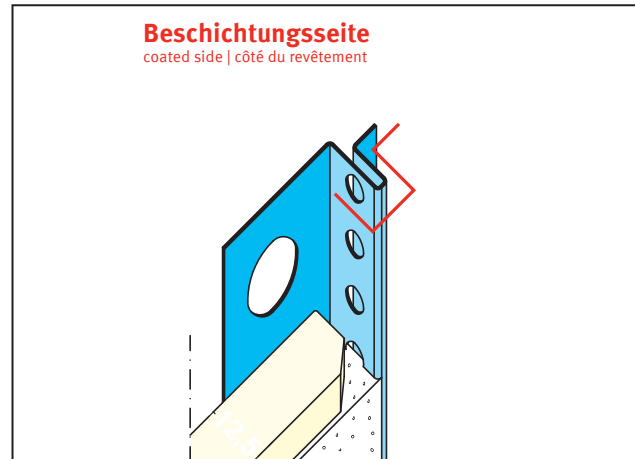

# PRODUKTDATENBLATT

Anschlussprofil mit Schattenfuge für den Trockenbau

12,5 mm GK

Art.-Nr. 1373

Stand: 11.10.2024 | 12:10

<b>Bezeichnung</b>	Anschlussprofil mit Schattenfuge für den Trockenbau 12,5 mm GK
<b>Beschreibung</b>	Abschlussprofil aus verzinktem Stahl für die Montage unter der Gipskartonplatten, mit 6 mm Schattenfuge. Zur Herstellung von einseitig angespachtelten Abschlüssen, z.B. im Bereich von gleitenden Decken- oder Wandanschlüssen, für Gipskartonplatten von 12,5 mm.
<b>Produktbereich</b>	Innenausbau
<b>Produktkategorie</b>	Gestaltungsprofile
<b>Putzdicke</b>	1 mm
<b>Werkstoff</b>	Stahl, verzinkt
<b>GK/Platte (mm)</b>	12,5 mm
<b>EN-Norm</b>	EN 14353
<b>Norm</b>	EN 13658-1
<b>Produktlänge</b>	300 cm
<b>Brandverhalten</b>	A1
<b>Verpackungseinheit</b>	10 STB / 216 BUN
<b>Merkblatt</b>	* Merkblatt Planung und Anwendung von metallischen Putzprofilen; Herausgeber: Europäischer Fachverband Europrofiles, <a href="http://www.europrofiles.com">www.europrofiles.com</a> * Merkblatt Putz und Trockenbau in Feuchträumen; Herausgeber: Zentralverband des Deutschen Baugewerbes, <a href="http://www.zdb.de">www.zdb.de</a> * Merkblatt Winterbaustellen; Herausgeber: Bundesverband der Gipsindustrie e.V., <a href="http://www.gips.de">www.gips.de</a>
<b>Schattenfuge</b>	6 mm

# PRODUKTDATENBLATT

Anschlussprofil mit Schattenfuge für den Trockenbau

12,5 mm GK

Art.-Nr. 1373

Alle Angaben ohne Gewähr. Technische Änderungen vorbehalten! Produktabbildungen können vom Lieferprodukt abweichen.  
Ausschreibungstexte, Montagehinweise und Leistungserklärungen (soweit gesetzl. vorgeschrieben) finden Sie auf unserer Homepage. Bitte achten Sie der Umwelt zuliebe auf eine fachgerechte Entsorgung!